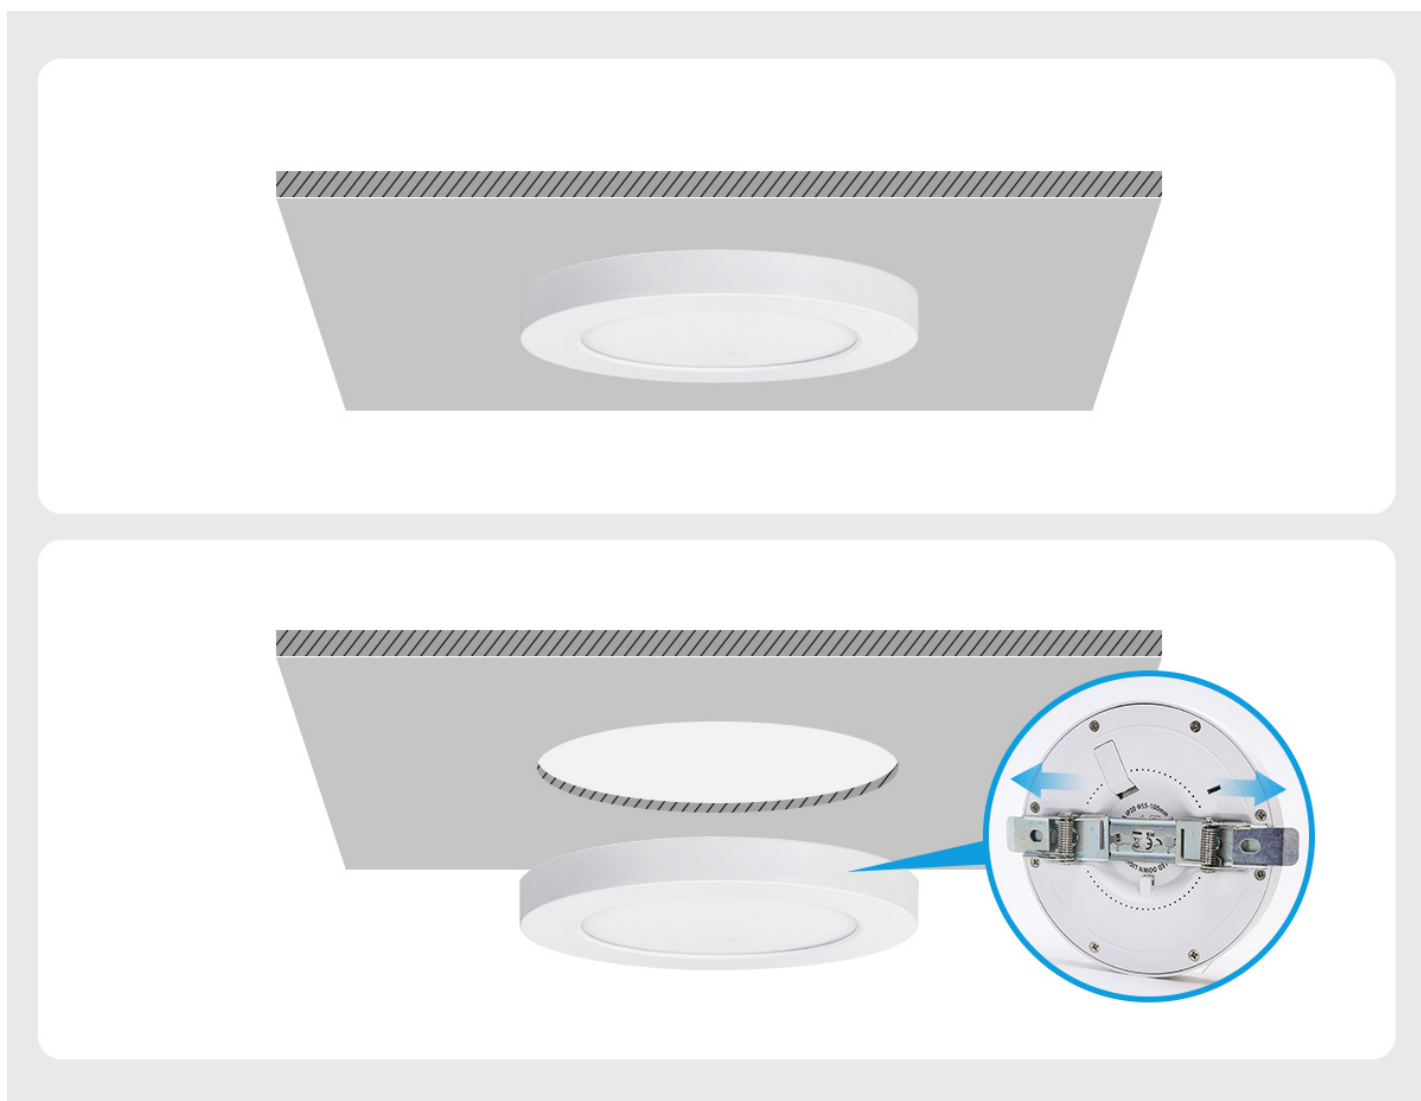

sélectionnable pour différentes occasions, ajoute de la couleur et de l'énergie à la vie.

Puce LED de haute qualité

Une puce LED de haute qualité est utilisée, avec une intensité variable en cas de faible luminosité, pour une lumière vive et stable, une vision agréable et confortable. Indice de rendu des couleurs ≥ 80 , proche de la lumière naturelle, fruits et légumes colorés, un beau maquillage sera plus impressionnant sous une lumière parfaite.

Montage en surface et encastré, facile à installer

Pour un montage en surface, aucun trou n'est nécessaire au plafond, simple et sûr à installer ; pour un montage encastré, il suffit d'appuyer légèrement sur la boucle pour ajuster la taille du trou, facile à installer, flexible et pratique.

Abat-jour doux de haute qualité

Lumière vive sans éblouissement, éclairage uniforme, fournissant suffisamment de lumière dans la pièce.

Angle de faisceau de 180°

UWAGA: Zdjęcie poglądowe dla całej rodziny produktów.