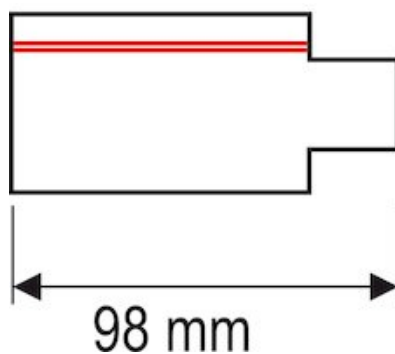

Borne d'alimentation droite noire

Kod Electriquo: 100546 Kod LUG: 150093.00681

UWAGA: Zdjęcie poglądowe dla całej rodziny produktów.

Extrémité de puissance droite

UWAGA: Zdjęcie poglądowe dla całej rodziny produktów.