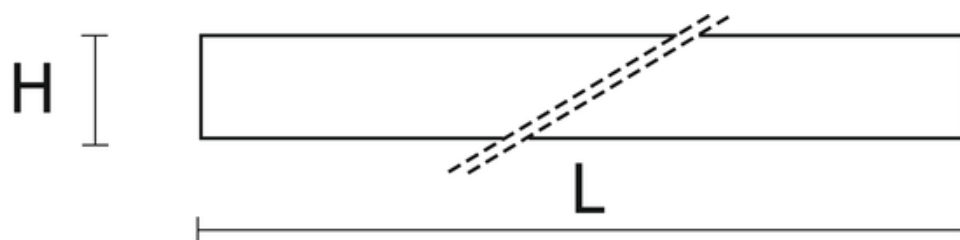

UWAGA: Zdjęcie poglądowe dla całej rodziny produktów.