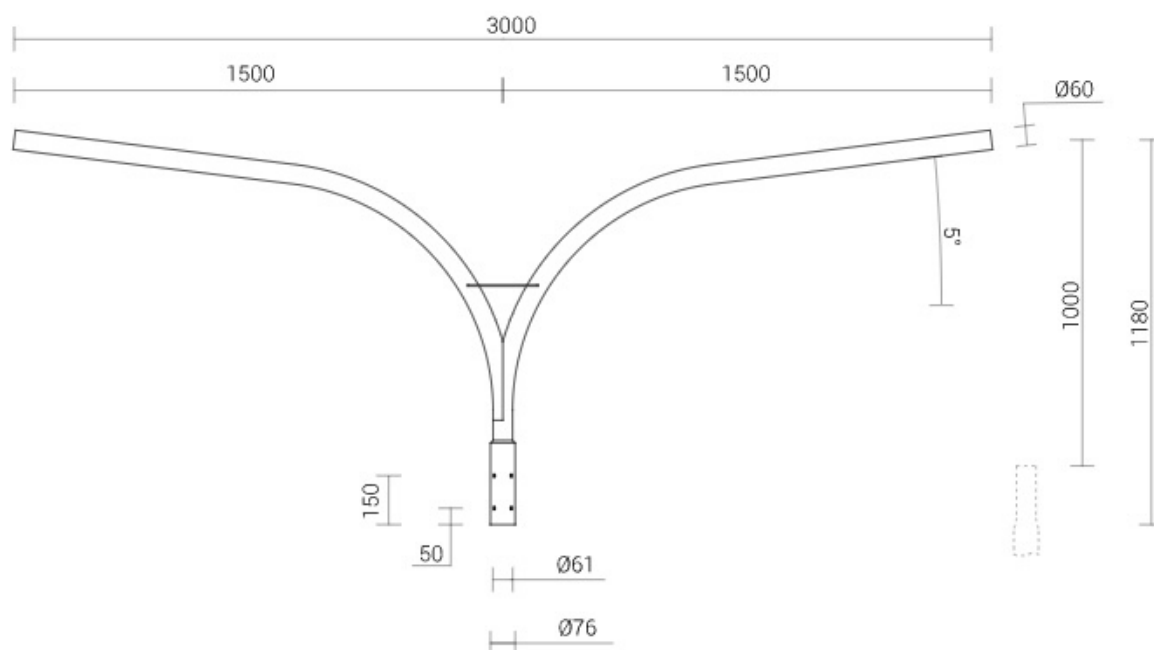

# Flèche en aluminium WR-14/2/1,5/5 anodisée naturelle

Kod Electricquo: 101380 Kod Rosa: 47214215/C0

## Dane techniczne:

- Couleur **10 kolorów, każdy z możliwością wyblyszczania**
- Finition **szlifowane aluminium**
- Waga **3.70**
- Couleur **10 kolorów, każdy z możliwością wyblyszczania**
- Finition **szlifowane aluminium**
- Waga **3.70**

Anodisation 10 couleurs. Garniture en fibre de polypropylène. Usage : poteaux en aluminium avec une extrémité de 60 x 180 mm. Application : montage sur poteaux en aluminium de type SAL avec une extrémité de 60 x 180 mm. Finition : aluminium rectifié. Matériau : alliage d'aluminium anodisé. Certification CE : la flèche et le poteau sont un ensemble. Pour les flèches, la déclaration de performance du poteau sur lequel elles sont montées s'applique.