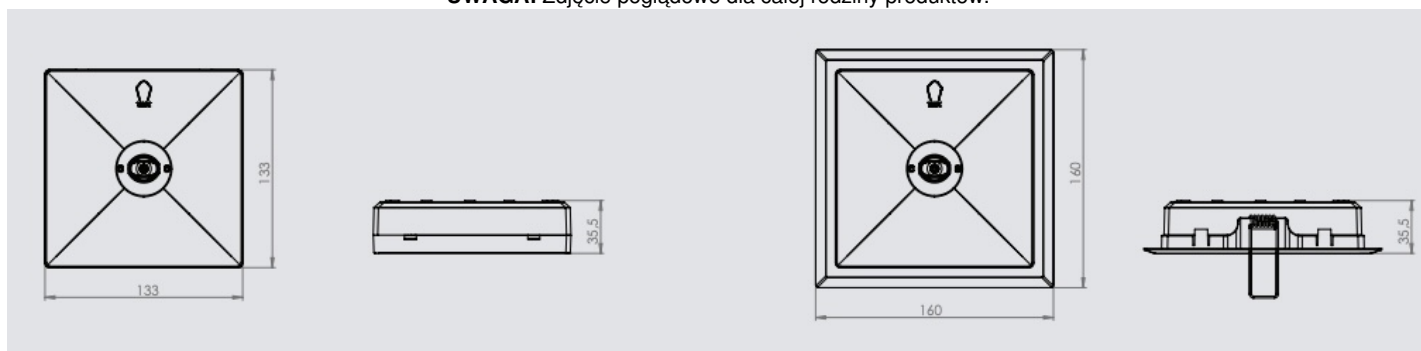

UWAGA: Zdjęcie poglądowe dla całej rodziny produktów.