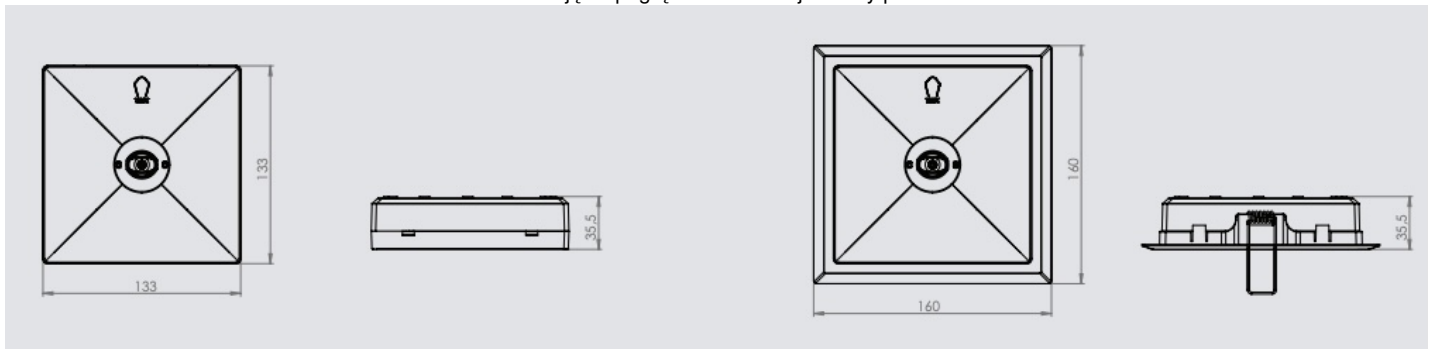

UWAGA: Zdjęcie poglądowe dla całej rodziny produktów.