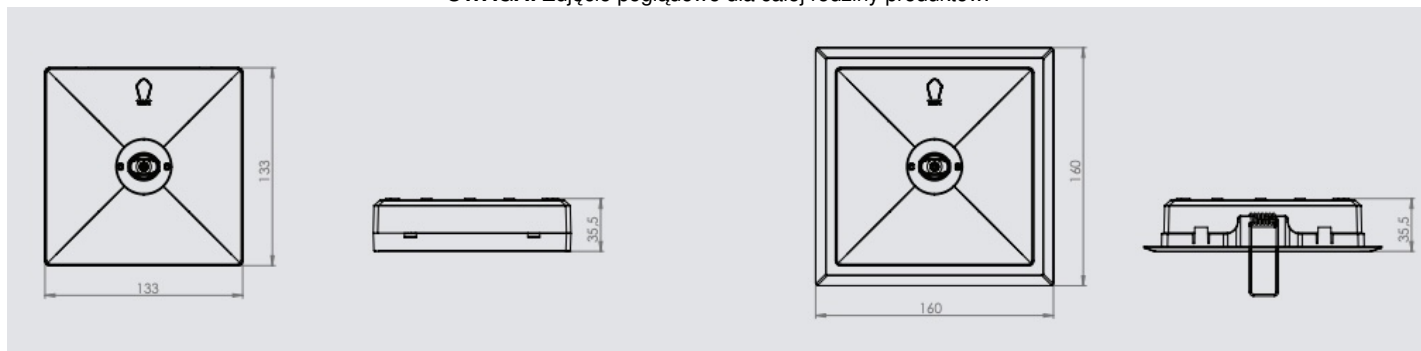

UWAGA: Zdjęcie poglądowe dla całej rodziny produktów.