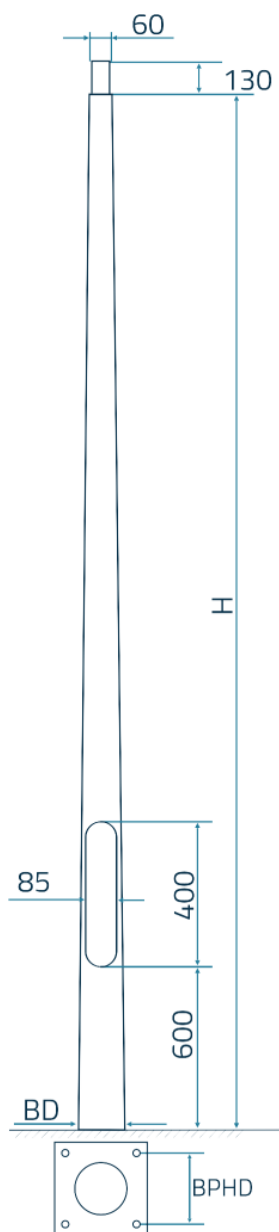

UWAGA: Zdjęcie poglądowe dla całej rodziny produktów.