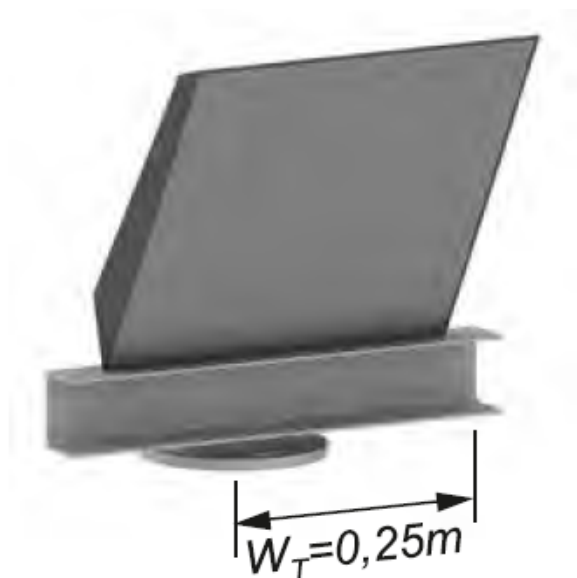

Faisceau pour 4 projecteurs 4 x INDU FLOOD 2 3 375W

Kod Electriquo: 102135

„T/0,5m” - dla stali
„T-AL/0,5m” - dla aluminium

UWAGA: Zdjęcie poglądowe dla całej rodziny produktów.

Phare sous le projecteur