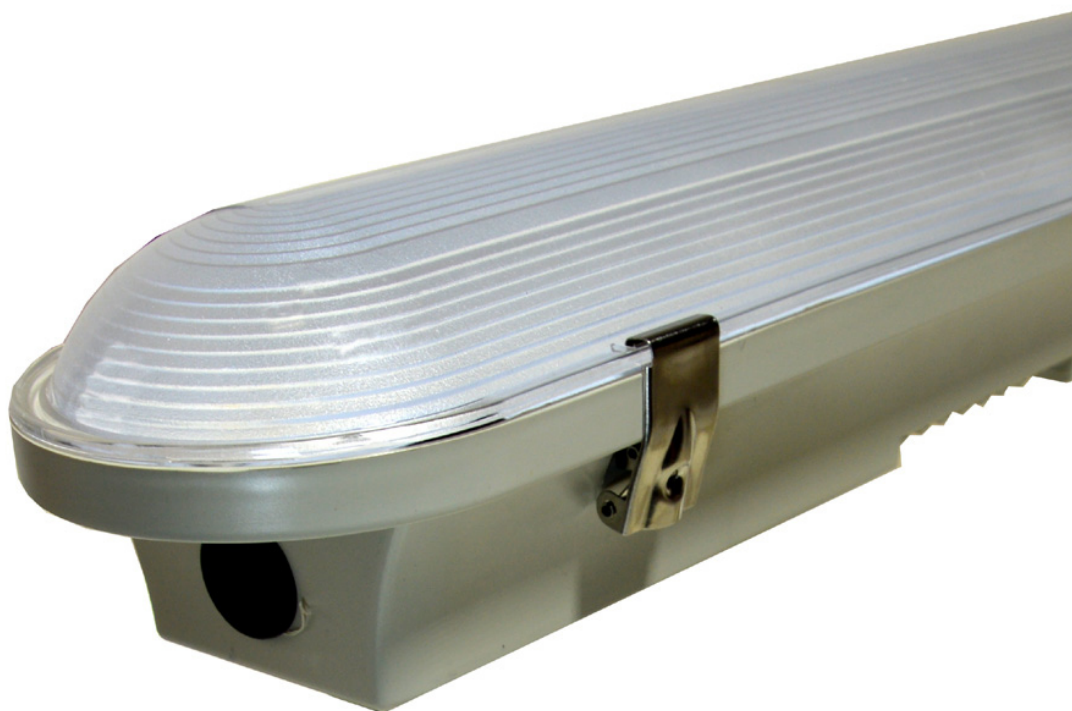

# Luminaire LED Sirmium 60 W 160 lm/W 150 cm 4 000 K IP65

Kod Electriquo: 102322 Kod Bowi: 013629

## Dane techniczne:

- Pouvoir **60W**
- Flux lumineux de la lampe [lm] **9900lm**
- Température de couleur [K] **4000**
- Tension [V] **230V**
- Classe de protection IP **IP65**
- Dimensions du produit **1490x107x87**
- Pouvoir **60W**
- Flux lumineux de la lampe [lm] **9900lm**
- Température de couleur [K] **4000**

- Tension [V] **230V**
- Classe de protection IP **IP65**
- Dimensions du produit **1490x107x87**

Tension d'alimentation [V] : 230

Fréquence nominale f (Hz) : 50

IRC (Ra) : 80

Angle de faisceau : 120

Indice de protection IP65