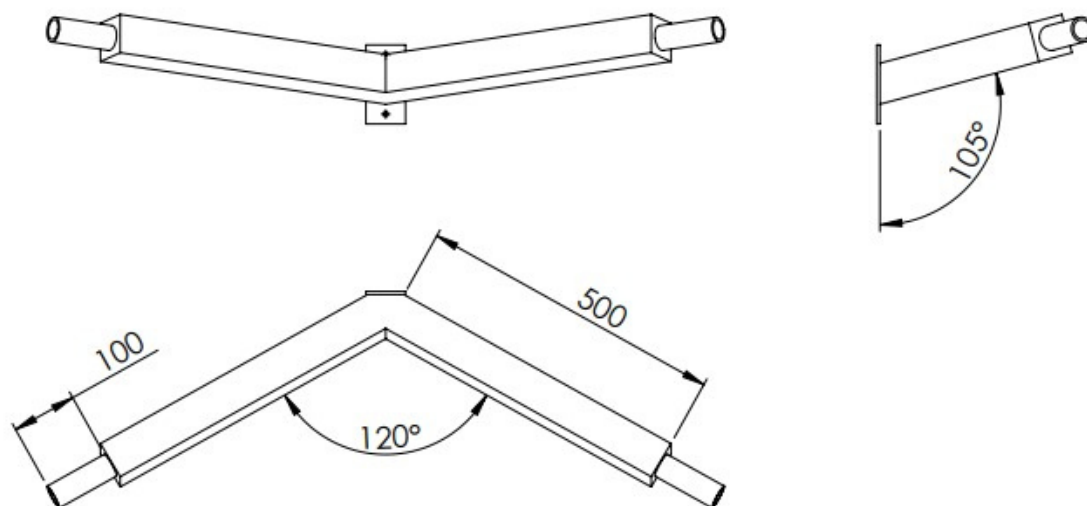

Flèche latérale à 2 bras 120 15 degrés

Kod Electricquo: 103011

Dane techniczne:

- Nombre de bras 2
- Portée de la flèche 0,5m
- Nombre de bras 2
- Portée de la flèche 0,5m

Données techniques

Longueur du bras	50 cm
Profil du bras	60 x 60
Matériau	Acier
Protection	Galvanisé à chaud