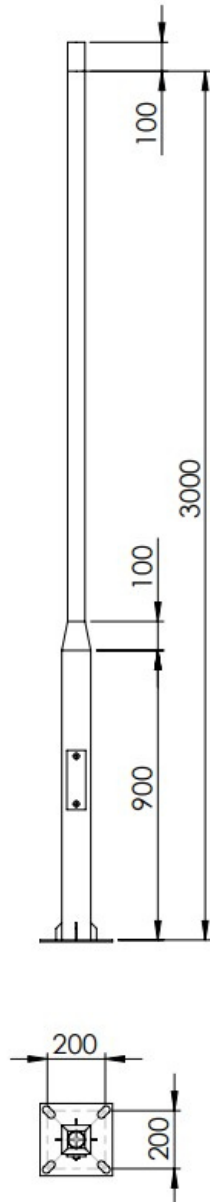

Poteau carré en acier 4 m

Kod Electricquo: 103020

UWAGA: Zdjęcie poglądowe dla całej rodziny produktów.

Dane techniczne:

- Hauteur du poteau **4 m**
- Type de fondation **F80**
- Diamètre d'extrémité **60mm**
- Hauteur du poteau **4 m**
- Type de fondation **F80**
- Diamètre d'extrémité **60mm**
- Diamètre d'extrémité **60mm**

Données techniques

Hauteur	3/4/5 mètres
Fixation	Tube fi 60 mm
Espacement des trous	200×200 mm
Matériau	Acier
Protection	Galvanisé à chaud

UWAGA: Zdjęcie poglądowe dla całej rodziny produktów.

UWAGA: Zdjęcie poglądowe dla całej rodziny produktów.

UWAGA: Zdjęcie poglądowe dla całej rodziny produktów.

UWAGA: Zdjęcie poglądowe dla całej rodziny produktów.

UWAGA: Zdjęcie poglądowe dla całej rodziny produktów.