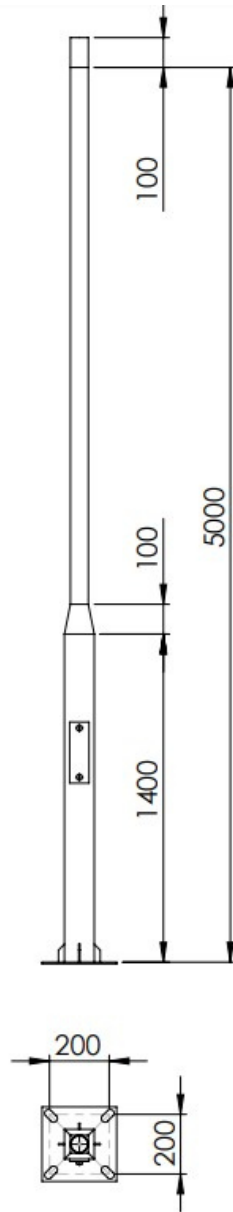

Poteau carré en acier 4 m

Kod Electricquo: 103020

UWAGA: Zdjęcie poglądowe dla całej rodziny produktów.

Dane techniczne:

- Hauteur du poteau **4 m**
- Type de fondation **F80**
- Diamètre d'extrémité **60mm**
- Hauteur du poteau **4 m**
- Type de fondation **F80**
- Diamètre d'extrémité **60mm**
- Diamètre d'extrémité **60mm**

Données techniques

Hauteur	3/4/5 mètres
Fixation	Tube fi 60 mm
Espacement des trous	200×200 mm
Matériau	Acier
Protection	Galvanisé à chaud

UWAGA: Zdjęcie poglądowe dla całej rodziny produktów.

UWAGA: Zdjęcie poglądowe dla całej rodziny produktów.

UWAGA: Zdjęcie poglądowe dla całej rodziny produktów.

UWAGA: Zdjęcie poglądowe dla całej rodziny produktów.

UWAGA: Zdjęcie poglądowe dla całej rodziny produktów.