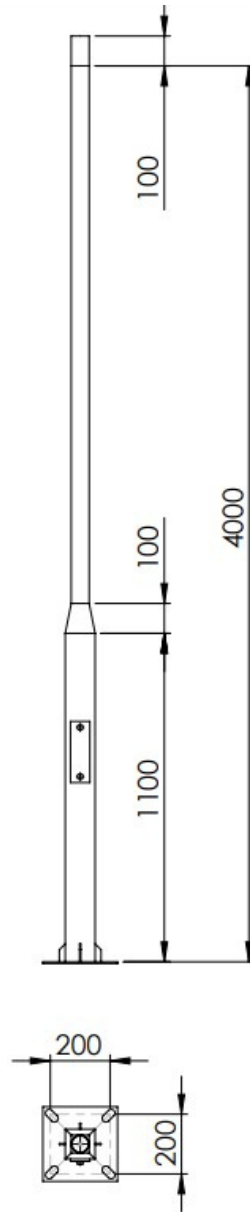

Poteau carré en acier 4 m

Kod Electricquo: 103020

UWAGA: Zdjęcie poglądowe dla całej rodziny produktów.

Dane techniczne:

- Hauteur du poteau **4 m**
- Type de fondation **F80**
- Diamètre d'extrémité **60mm**
- Hauteur du poteau **4 m**
- Type de fondation **F80**
- Diamètre d'extrémité **60mm**
- Diamètre d'extrémité **60mm**

Données techniques

Hauteur	3/4/5 mètres
Fixation	Tube fi 60 mm
Espacement des trous	200×200 mm
Matériau	Acier
Protection	Galvanisé à chaud

UWAGA: Zdjęcie poglądowe dla całej rodziny produktów.

UWAGA: Zdjęcie poglądowe dla całej rodziny produktów.

UWAGA: Zdjęcie poglądowe dla całej rodziny produktów.

UWAGA: Zdjęcie poglądowe dla całej rodziny produktów.

UWAGA: Zdjęcie poglądowe dla całej rodziny produktów.