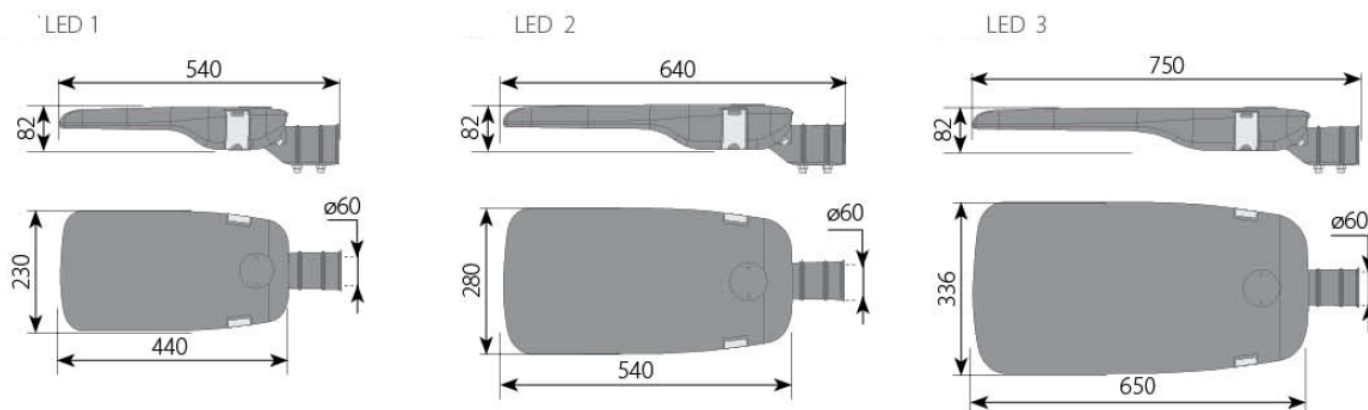

Lampadaire LED IP66 1-24 36W

Kod Electricquo: 103731

UWAGA: Zdjęcie poglądowe dla całej rodziny produktów.

Dane techniczne:

- Pouvoir **36W LED**
- Flux lumineux de la lampe [lm] **4936m**
- Couleur claire **4000K**
- Classe de protection IP **IP66**
- Degré de protection mécanique IK **IK09**
- Pouvoir **36W LED**
- Flux lumineux de la lampe [lm] **4936m**
- Couleur claire **4000K**
- Classe de protection IP **IP66**
- Degré de protection mécanique IK **IK09**

Un joint en néoprène assure l'étanchéité IP66 du luminaire, tandis que le verre présente un degré élevé de pureté et de résistance aux chocs IK10, garantissant une utilisation durable.

Grâce à ses lentilles remplaçables, il s'adapte parfaitement aux exigences d'éclairage des voies piétonnes et des routes principales.

UWAGA: Zdjęcie poglądowe dla całej rodziny produktów.

Nominalny strumień świetlny

DANE TECHNICZNE

		LED 1		LED 2		LED 3	
Ilość diód		48 LED	72 LED	108 LED	144 LED	192 LED	240 LED
Prąd 350mA	Strumień świetlny (lm)	3014	4522	6782	9043	12058	15072
	Moc (W)	17	25	38	51	68	85
Prąd 500mA	Strumień świetlny (lm)	4214	6320	9480	12641	16854	21068
	Moc (W)	25	37	56	74	99	123
Prąd 700mA	Strumień świetlny (lm)	5695	8542	12814	17085	22780	28475
	Moc (W)	36	54	80	107	143	179
Prąd 1000mA *dla prądu 900mA	Strumień świetlny (lm)	7873	10865*	17715	-	31494	-
	Moc (W)	52	70*	117	-	208	-
 Powierzchnia ekspozycji wiatrowej (CxS)		0,03 m ²		0,037 m ²		0,04 m ²	
 Waga oparwy		3,2 kg		4,7 kg		6,9 kg	