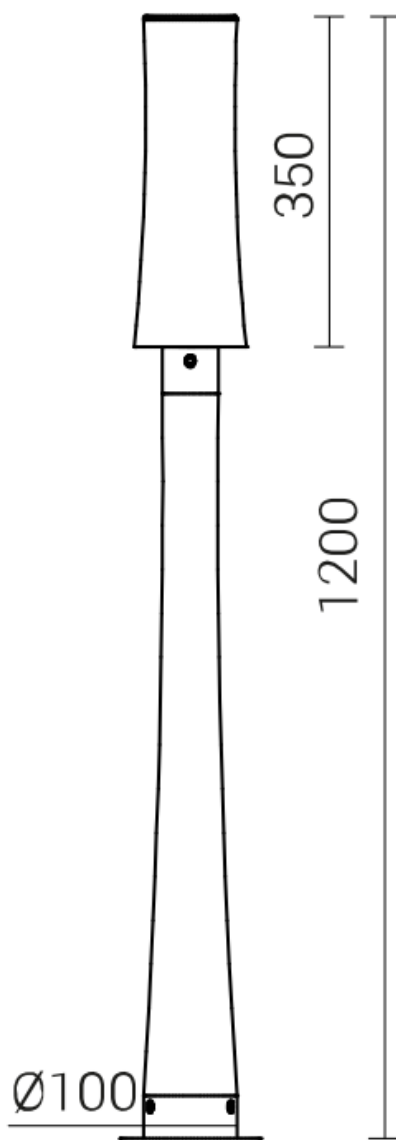

UWAGA: Zdjęcie poglądowe dla całej rodziny produktów.