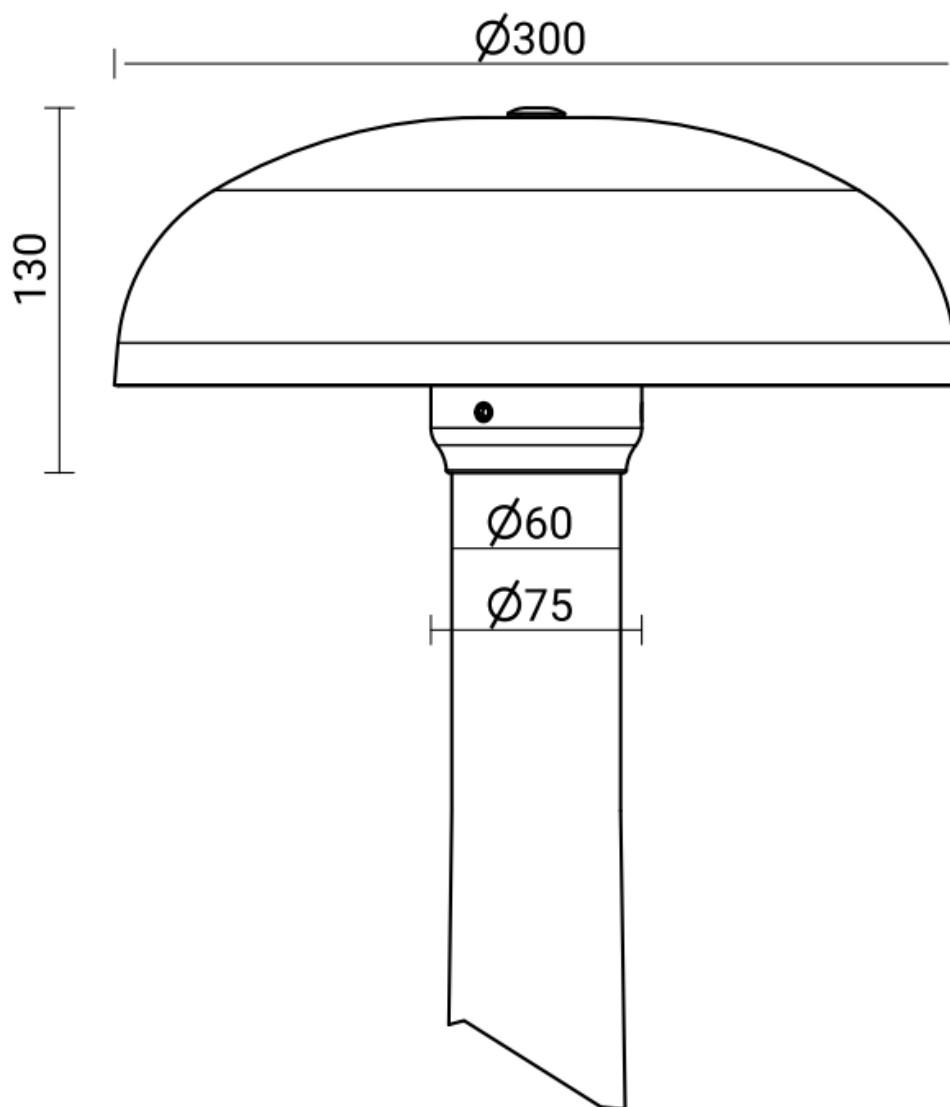

UWAGA: Zdjęcie poglądowe dla całej rodziny produktów.