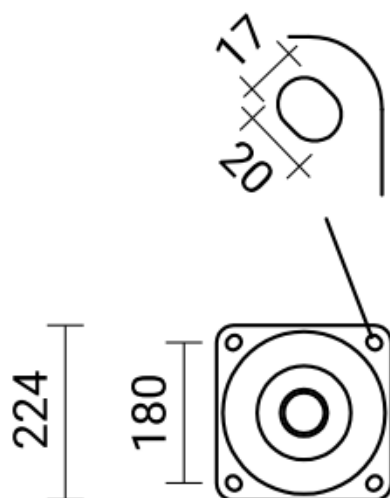

## Dane techniczne:

- Flux lumineux de la lampe [lm] **1500**
- Température de couleur [K] **2700**
- Waga **12.30**
- Flux lumineux de la lampe [lm] **1500**
- Température de couleur [K] **2700**
- Waga **12.30**
- Classe de protection IP **IP66**
- Hauteur **3 m**
- Puissance LED [W] **12 W**

- Puissance totale **14 W**
- Type de fondation **B-50 / Z-50**

Application - abords d'immeubles de bureaux, parcs, voies piétonnes, parkings

Matériau - auvent - tôle d'aluminium brossée et profilée, anodisée ; abat-jour - verre trempé ; corps du luminaire - alliage d'aluminium anodisé ; mât - aluminium poli anodisé ;

Durée de vie estimée - L90B10 - 100 000 h

Indice de rendu des couleurs IRC - > 70

Fréquence de la tension d'alimentation - 50/60 Hz

Facteur de puissance -  $\geq 0,95$

Nombre de diodes - 64

Système de contrôle - L'ensemble d'éclairage LED peut être connecté à un système de contrôle externe via l'interface DALI (prise en charge optionnelle du signal analogique 1-10 V).

**UWAGA:** Zdjęcie poglądowe dla całej rodziny produktów.

**UWAGA:** Zdjęcie poglądowe dla całej rodziny produktów.

**UWAGA:** Zdjęcie poglądowe dla całej rodziny produktów.