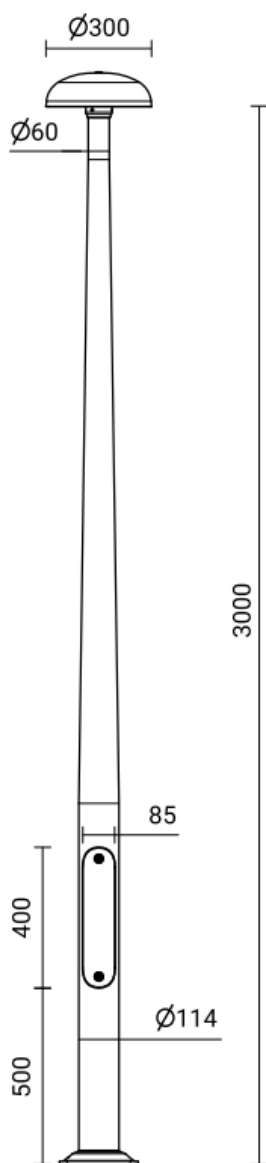

# Kit d'éclairage RING MINI 3 LED 12, 2 700K, optique T4, gris anodisé

Kod Electriquo: 104996 Kod Rosa: 21173027/1/T4/CI63/10kV

**UWAGA:** Zdjęcie poglądowe dla całej rodziny produktów.

## Dane techniczne:

- Flux lumineux de la lampe [lm] **1500**
- Température de couleur [K] **2700**
- Waga **12.30**
- Flux lumineux de la lampe [lm] **1500**
- Température de couleur [K] **2700**
- Waga **12.30**
- Classe de protection IP **IP66**
- Hauteur **3 m**
- Puissance LED [W] **12 W**

- Puissance totale **14 W**
- Type de fondation **B-50 / Z-50**

Application - abords d'immeubles de bureaux, parcs, voies piétonnes, parkings

Matériau - auvent - tôle d'aluminium brossée et profilée, anodisée ; abat-jour - verre trempé ; corps du luminaire - alliage d'aluminium anodisé ; mât - aluminium poli anodisé ;

**UWAGA:** Zdjęcie poglądowe dla całej rodziny produktów.

**UWAGA:** Zdjęcie poglądowe dla całej rodziny produktów.

**UWAGA:** Zdjęcie poglądowe dla całej rodziny produktów.