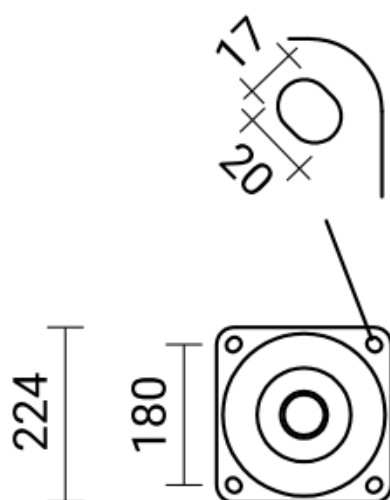

## Dane techniczne:

- Flux lumineux de la lampe [lm] **3400**
- Température de couleur [K] **4000**
- Waga **12.30**
- Flux lumineux de la lampe [lm] **3400**
- Température de couleur [K] **4000**
- Waga **12.30**
- Classe de protection IP **IP66**
- Hauteur **3 m**
- Puissance LED [W] **24 W**

- Puissance totale **28 W**
- Type de fondation **B-50 / Z-50**

Application - abords d'immeubles de bureaux, parcs, voies piétonnes, parkings

Matériau - auvent - tôle d'aluminium brossée et profilée, anodisée ; abat-jour - verre trempé ; corps du luminaire - alliage d'aluminium anodisé ; mât - aluminium poli anodisé ;

Durée de vie estimée - L90B10 - 100 000 h

Indice de rendu des couleurs IRC - > 70

Fréquence de la tension d'alimentation - 50/60 Hz

Facteur de puissance -  $\geq 0,95$

Nombre de diodes - 64

Système de contrôle - L'ensemble d'éclairage LED peut être connecté à un système de contrôle externe via l'interface DALI (prise en charge optionnelle du signal analogique 1-10 V).

**UWAGA:** Zdjęcie poglądowe dla całej rodziny produktów.

**UWAGA:** Zdjęcie poglądowe dla całej rodziny produktów.

**UWAGA:** Zdjęcie poglądowe dla całej rodziny produktów.