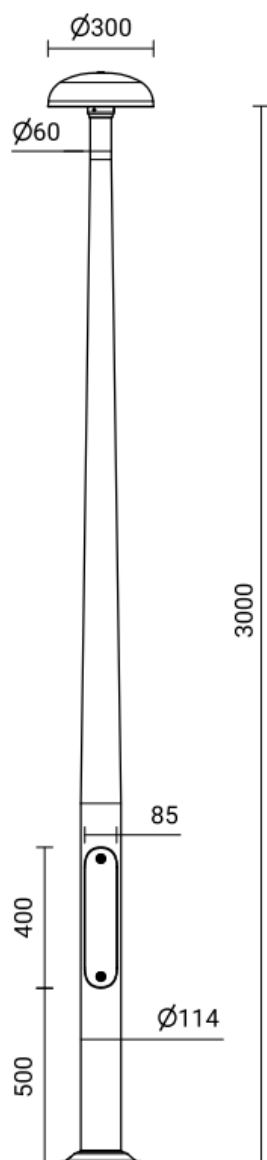

# Kit d'éclairage RING MINI 3 LED 24, 4 000 K, optique T4, anthracite anodisé

Kod Electriquo: 105046 Kod Rosa: 21173030/4/T4/CI78/10kV

**UWAGA:** Zdjęcie poglądowe dla całej rodziny produktów.

## Dane techniczne:

- Flux lumineux de la lampe [lm] **3400**
- Température de couleur [K] **4000**
- Waga **12.30**
- Flux lumineux de la lampe [lm] **3400**
- Température de couleur [K] **4000**
- Waga **12.30**
- Classe de protection IP **IP66**
- Hauteur **3 m**
- Puissance LED [W] **24 W**

- Puissance totale **28 W**
- Type de fondation **B-50 / Z-50**

Application - abords d'immeubles de bureaux, parcs, voies piétonnes, parkings

Matériau - auvent - tôle d'aluminium brossée et profilée, anodisée ; abat-jour - verre trempé ; corps du luminaire - alliage d'aluminium anodisé ; mât - aluminium poli anodisé ;

**UWAGA:** Zdjęcie poglądowe dla całej rodziny produktów.

**UWAGA:** Zdjęcie poglądowe dla całej rodziny produktów.

**UWAGA:** Zdjęcie poglądowe dla całej rodziny produktów.