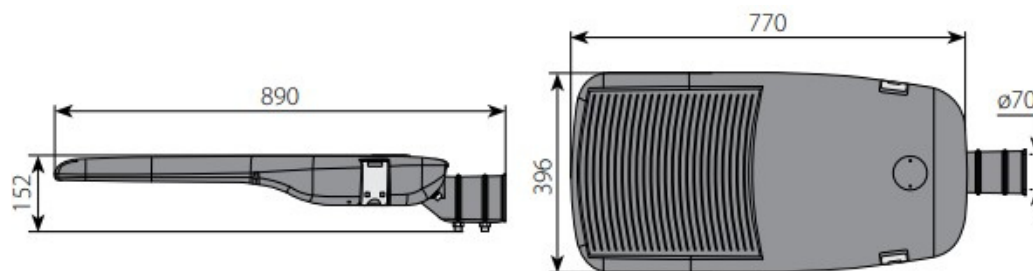

## Dane techniczne:

- Pouvoir **151W**
- Flux lumineux de la lampe [lm] **25894lm**
- Courant d'alimentation **350mA**
- Waga **14.00**
- Pouvoir **151W**
- Flux lumineux de la lampe [lm] **25894lm**
- Courant d'alimentation **350mA**
- Waga **14.00**
- Durée de vie **100 000 h IES LM80-L90B10**
- Source de lumière **CREE XP-G3**
- Classe de protection IP **IP66**
- Degré de protection mécanique IK **IK09**
- Source lumineuse incluse **TAK**

Luminaire à deux chambres en aluminium moulé sous pression, avec couvercle en verre trempé.

Un joint en néoprène assure l'étanchéité IP66 du luminaire. Verre hautement purifié avec résistance aux chocs IK09

**UWAGA:** Zdjęcie poglądowe dla całej rodziny produktów.

**UWAGA:** Zdjęcie poglądowe dla całej rodziny produktów.

uchwyt regulowany  $\pm 90^\circ$

**UWAGA:** Zdjęcie poglądowe dla całej rodziny produktów.