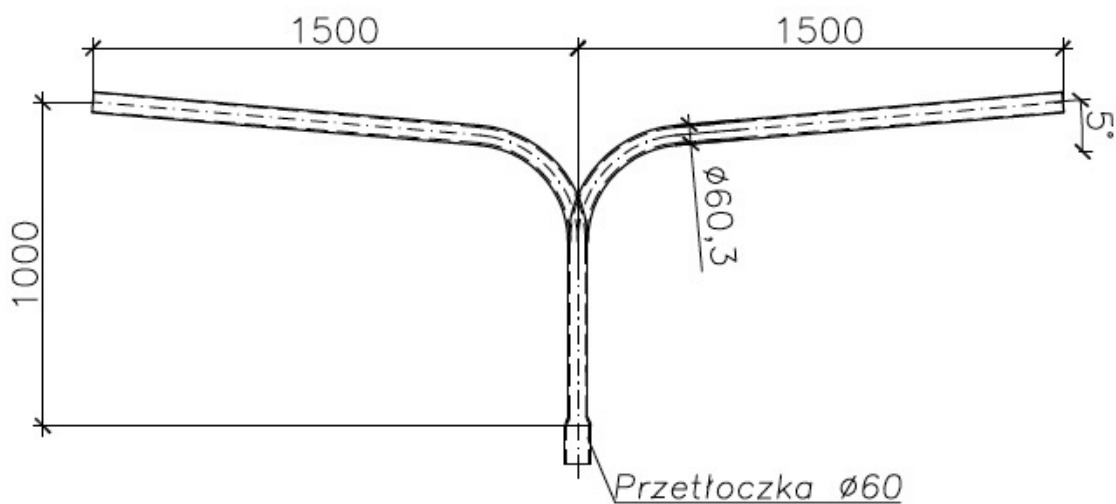

## Flèche W2G10A15/5/180 à 2 bras

Kod Electrico: 106184

### Dane techniczne:

- Nombre de bras 2
- Portée de la flèche 1,5m
- Nombre de bras 2
- Portée de la flèche 1,5m

Perches pour poteaux SSO