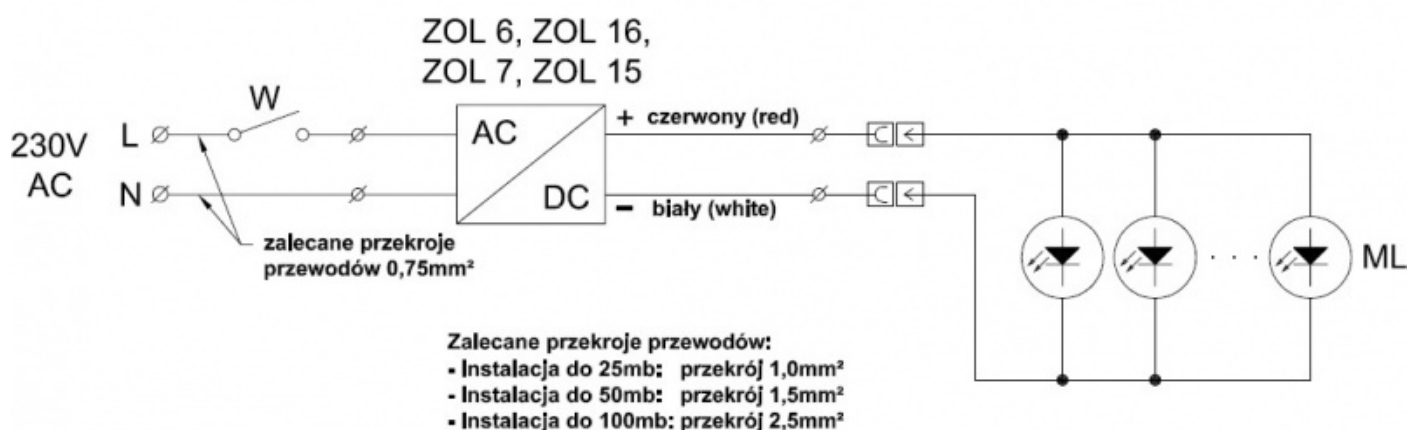

# Luminaire LED Rueda Stich aluminium bleu

Kod Electriquo: 23061 Kod Skoff: MLRSTGB1PL0001

**UWAGA:** Zdjęcie poglądowe dla całej rodziny produktów.

## Dane techniczne:

- Pouvoir **0,8W**
- Couleur claire **niebieski**
- Pouvoir **0,8W**
- Couleur claire **niebieski**
- Tension d'alimentation **10V DC**
- Source de lumière **LED**
- Classe de protection IP **IP20**
- Méthode d'installation **za pomocą taśmy samoprzylepnej lub kleju**
- Application **Podświetlanie ciągów komunikacyjnych, schodów, podstopnic, witryn meblowych, dekorowanie światłem ścian**
- Type de surface **Aluminium**
- Type de connexion **równoległy**
- Diamètre **73mm**
- Durée de vie **50 000h**

### Schemat połączenia elektrycznego opraw serii Music Line

**UWAGA:** Zdjęcie poglądowe dla całej rodziny produktów.

#### RUEDA STICK

*Do montażu za pomocą taśmy samoprzylepnej lub kleju.*

**Rodzaj powierzchni:**

- Aluminium

**Kolor emisji światła:**

■	Biały	- 0,8W
■	Ciepły biały	- 0,8W
■	Czerwony	- 1,0W
■	Zielony	- 0,6W
■	Niebieski	- 0,8W