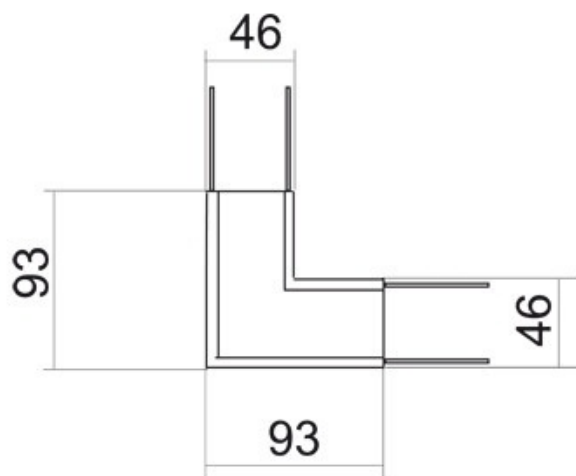

Connecteur Mini LED VIP 90 degrés gris

Kod Electriquo: 26358 Kod PXF: FJ018.22.0000 / PX0922410

UWAGA: Zdjęcie poglądowe dla całej rodziny produktów.

Dane techniczne:

- Poids du cadre **0,20**
- Couleur du cadre/élément **SZARY**
- Poids du cadre **0,20**
- Couleur du cadre/élément **SZARY**

MINI - łącznik 90°

UWAGA: Zdjęcie poglądowe dla całej rodziny produktów.