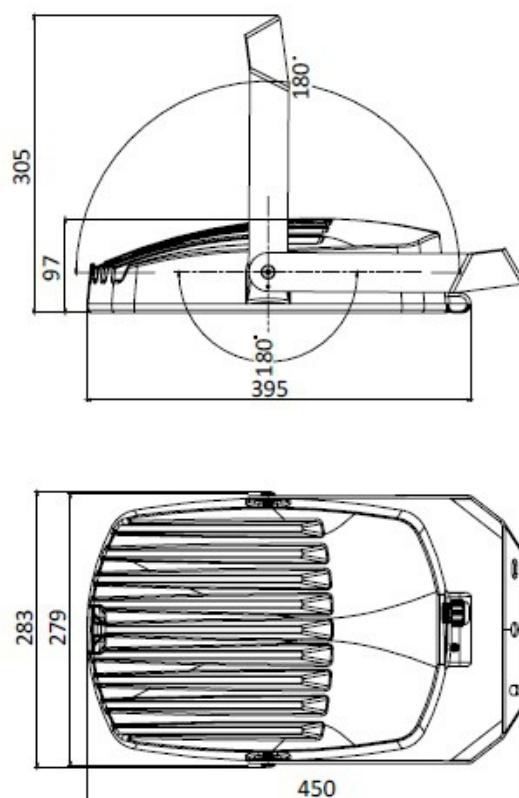

Naświetlacz zewnętrzny LED o nowoczesnym i eleganckim kształcie. Zaprojektowany pod najnowsze moduły ledowe o wysokiej wydajności. Idealny do oświetlenia fasad, ogrodów, centrów handlowych. Doskonale nadaje się również do oświetlenia ulic, parków i placów.

Wykonanie: : korpus i ramka z odlewu aluminium ze żłobieniami ułatwiającymi odprowadzanie ciepła. Malowane lakierem proszkowym termoutwardzalnym. Szyba hartowana 4 mm

Montaż: naścienny, do podłoża, uchwyty mocujące ze stali nierdzewnej w komplecie

Zasilanie: 230V

UWAGA: Zdjęcie poglądowe dla całej rodziny produktów.