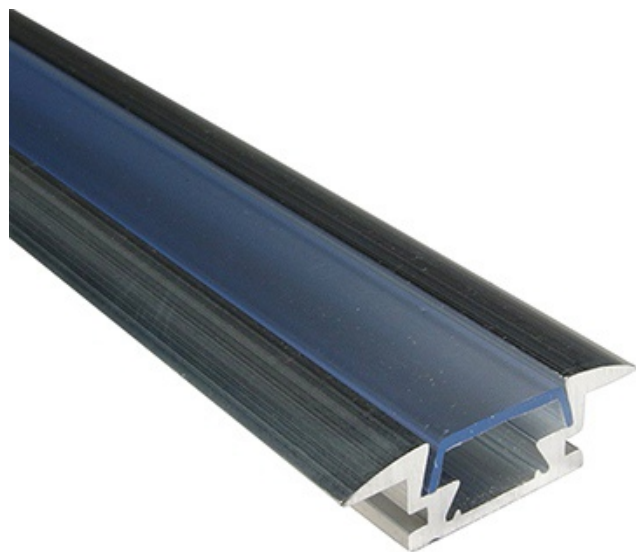

# Profilé aluminium INTÉRIEUR 2,0 m prz

Kod Electriquo: 52631

## Dane techniczne:

- Type de surface **aluminium surowe**
- Type de surface **aluminium surowe**
- Méthode d'installation **napowierzchniowy**
- Couleur **srebrny**

Profilé en aluminium encastré INTÉRIEUR ; aluminium brut ;

## Profil aluminiowy INTERIOR

- Długość: 2000mm
- Szerokość: 25mm
- Wysokość: 8mm
- Elementy dodatkowe: zatyczki końcowe
- Materiał: aluminium anodowane
- Kolor: srebrny
- Klosz: przezroczysty
- Opis dodatkowy: montaż podtynkowy za pomocą kleju