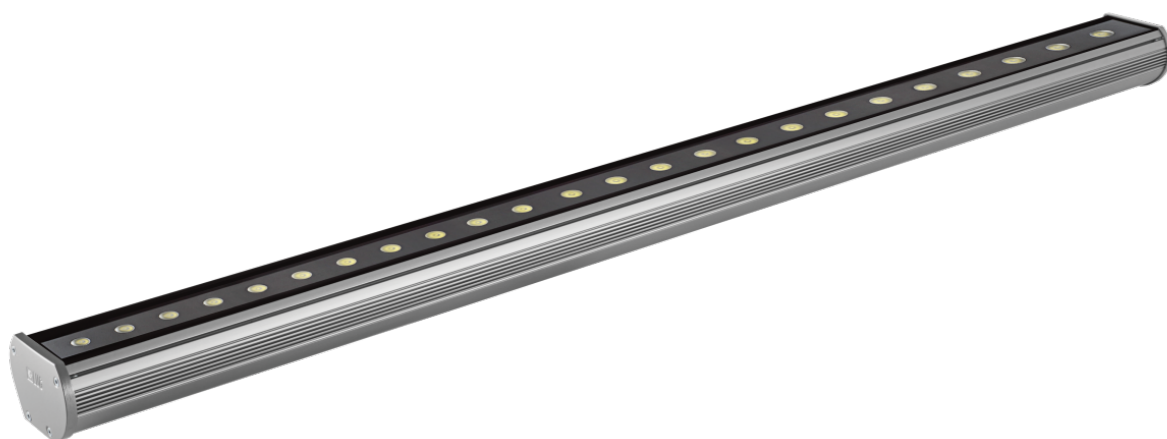

Applique murale décorative Modena 1200 LED Ed 28 W Ambre IP66 15 x 40 cm Gris

Kod Electriquo: 55228 Kod LUG: 140082.5L0461.08

Dane techniczne:

- Pouvoir **24x1W**
- Couleur **amber**
- Angle du faisceau lumineux **15x40°**
- Pouvoir **24x1W**
- Couleur **amber**
- Angle du faisceau lumineux **15x40°**
- type_de_source_lumineuse_LED **źródło światła LED**
- icône_ce **zgodność z normą europejską (CE)**
- icône_gost **zgodność z normami rosyjskimi (GOST)**

Charakterystyka

dekoracyjny kinkiet architektoniczny IP65 do stosowania wewnątrz i na zewnątrz, wyposażony w wysokiej jakości źródła światła LED

Opis techniczny

obudowa oprawy z aluminium w kolorze szarym, śruby ze stali nierdzewnej, oprawa dostępna w czterech długościach: 300, 600, 900, 1200 mm; dzięki zastosowaniu nowoczesnej i energooszczędnej technologii LED oprawa jest sygnowana marką ECOLUG, diody LED w jednym z 4 kolorów: biały (3000K, 6000K), czerwony, zielony, niebieski

Zastosowanie

dekoracyjne podświetlenie elewacji budynków; wnętrza centrów handlowych, hoteli, centrów szkoleniowych, sal konferencyjnych, restauracji, korytarze, biura, muzea

Montaż

do ściany lub innej powierzchni pionowej przy pomocy regulowanego uchwyty

Wymiary

Kod	Wymiary LxWxHxD [mm]	Masa[kg]		
140082.5L01X1.0X	312 205 90 66	1,3		
140082.5L02X1.0X	612 205 90 66	2,2		
140082.5L03X1.0X	912 205 90 66	3,1		
140082.5L04X1.0X	1212 205 90 66	4,0		
140082.5L01	1.0			
			Kąt świecenia	
			2	10°
			3	22°
			4	45°
			7	40x15°
			8	15x40°
				Kolor LED
1				biały 3000K
2				biały 6000K
3				czerwony
4				zielony
5				niebieski
6				bursztynowy