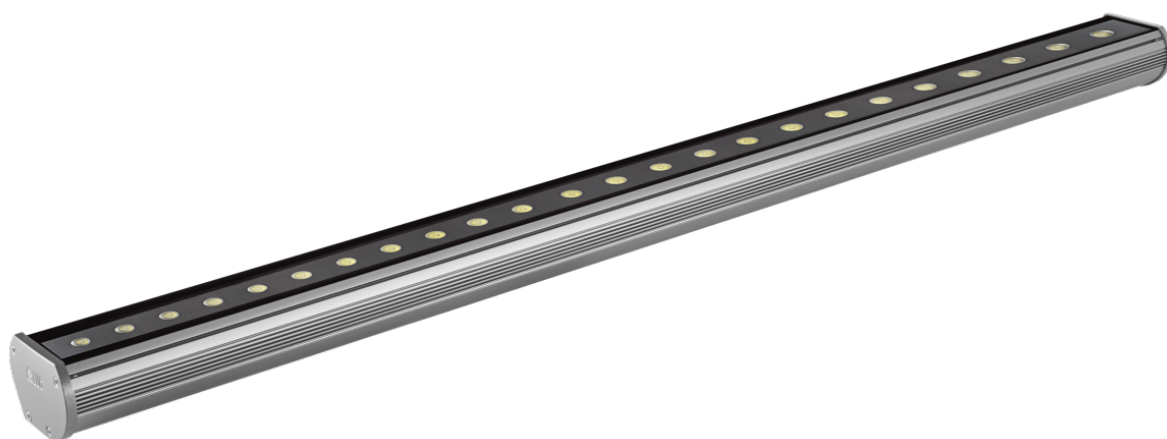

Applique murale décorative Modena 1200 LED Ed 28 W Bleu IP66 10 Gris

Kod Electriquo: 55238 Kod LUG: 140082.5L0451.02

Dane techniczne:

- Pouvoir **24x1W**
- Couleur claire **niebieska**
- Couleur **szary**
- Angle du faisceau lumineux **10°**
- Pouvoir **24x1W**
- Couleur claire **niebieska**
- Couleur **szary**
- Angle du faisceau lumineux **10°**
- type_de_source_lumineuse_LED **źródło światła LED**

Charakterystyka

dekoracyjny kinkiet architektoniczny IP65 do stosowania wewnątrz i na zewnątrz, wyposażony w wysokiej jakości źródła światła LED

Opis techniczny

obudowa oprawy z aluminium w kolorze szarym, śruby ze stali nierdzewnej, oprawa dostępna w czterech długościach: 300, 600, 900, 1200 mm; dzięki zastosowaniu nowoczesnej i energooszczędnej technologii LED oprawa jest sygnowana marką ECOLUG, diody LED w jednym z 4 kolorów: biały (3000K, 6000K), czerwony, zielony, niebieski

Zastosowanie

dekoracyjne podświetlenie elewacji budynków; wnętrza centrów handlowych, hoteli, centrów szkoleniowych, sal konferencyjnych, restauracji, korytarze, biura, muzea

Montaż

do ściany lub innej powierzchni pionowej przy pomocy regulowanego uchwyty

Wymiary

Kod		WymiaryLxWxHxD [mm]		Masa[kg]
140082.5L01X1.0X		312 205 90 66		1,3
140082.5L02X1.0X		612 205 90 66		2,2
140082.5L03X1.0X		912 205 90 66		3,1
140082.5L04X1.0X		1212 205 90 66		4,0
140082.5L01	X	1.0	X	
				Kąt świecenia
			2	10°
			3	22°
			4	45°
			7	40x15°
			8	15x40°
		Kolor LED		
	1	biały 3000K		
	2	biały 6000K		
	3	czerwony		
	4	zielony		
	5	niebieski		
	6	bursztynowy		