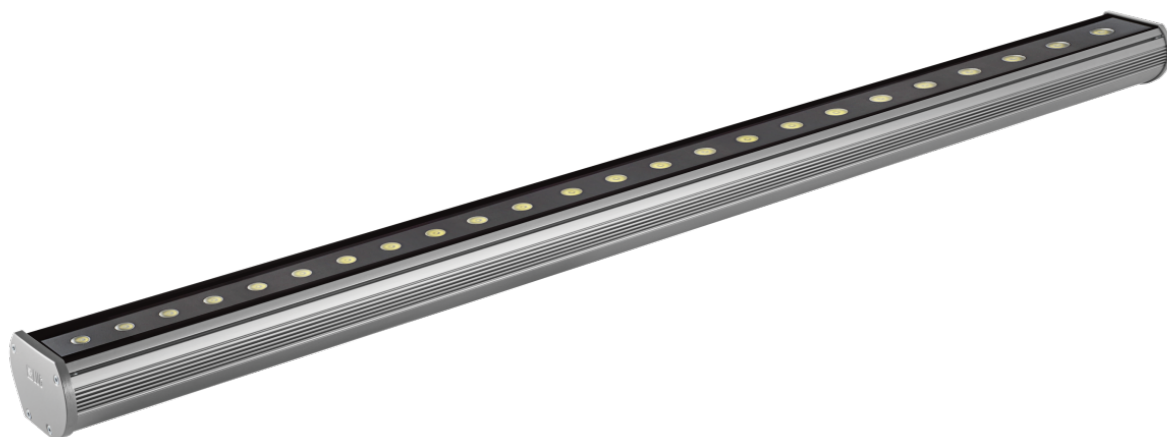

# Applique murale décorative Modena 1200 Led Ed 28 W Bleu Ip66 40 x 15 Gris

Kod Electriquo: 55240 Kod LUG: 140082.5L0451.07

## Dane techniczne:

- Pouvoir **24x1W**
- Couleur claire **niebieska**
- Couleur **szary**
- Angle du faisceau lumineux **40x15°**
- Pouvoir **24x1W**
- Couleur claire **niebieska**
- Couleur **szary**
- Angle du faisceau lumineux **40x15°**
- type\_de\_source\_lumineuse\_LED **źródło światła LED**

## Charakterystyka

dekoracyjny kinkiet architektoniczny IP65 do stosowania wewnątrz i na zewnątrz, wyposażony w wysokiej jakości źródła światła LED

## Opis techniczny

obudowa oprawy z aluminium w kolorze szarym, śruby ze stali nierdzewnej, oprawa dostępna w czterech długościach: 300, 600, 900, 1200 mm; dzięki zastosowaniu nowoczesnej i energooszczędnej technologii LED oprawa jest sygnowana marką ECOLUG, diody LED w jednym z 4 kolorów: biały (3000K, 6000K), czerwony, zielony, niebieski