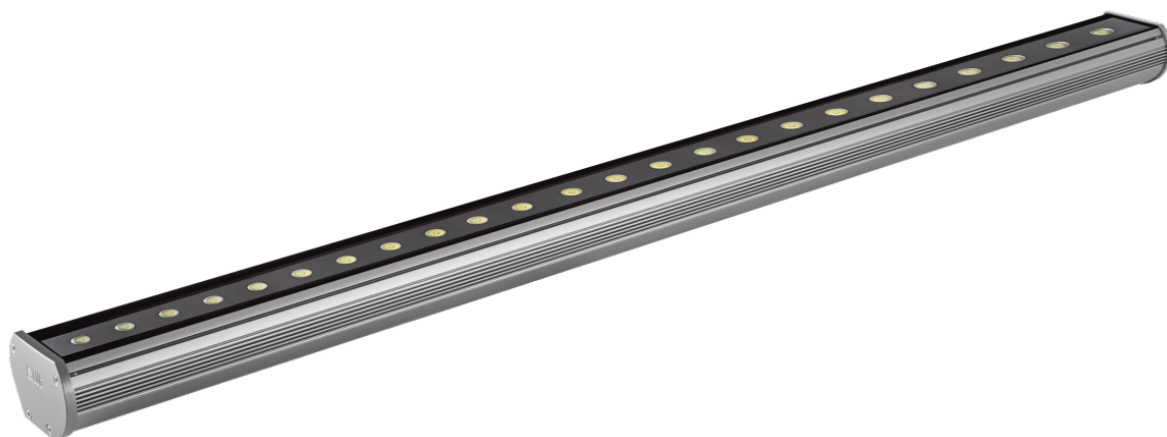

Applique murale décorative Modena 1200 LED Ed 28 W Blanc 3 000 K Ip66 45 Gris

Kod Electriquo: 55244 Kod LUG: 140082.5L0411.05

Dane techniczne:

- Pouvoir **24x1W**
- Couleur claire **ciepła biała**
- Température de couleur [K] **3000K**
- Couleur **szary**
- Angle du faisceau lumineux **45°**
- Pouvoir **24x1W**
- Couleur claire **ciepła biała**
- Température de couleur [K] **3000K**
- Couleur **szary**

- Angle du faisceau lumineux **45°**
- type_de_source_lumineuse_LED **źródło światła LED**
- icône_ce **zgodność z normą europejską (CE)**
- icône_gost **zgodność z normami rosyjskimi (GOST)**
- icône_production_conformité_aux_normes_ukrainiennes **zgodność z normami Ukrainy**
- classe_de_protection_contre_les_chocs_1 **I klasa ochrony przed porażeniem**
- tension_d'alimentation_230v **napięcie zasilające 230V**
- icône_pour_montage_sur_un_substrat_inflammable **montaż na podłożu palnym**
- degré_d'étanchéité_ip_65 **stopień szczelności IP 65**

Charakterystyka

dekoracyjny kinkiet architektoniczny IP65 do stosowania wewnątrz i na zewnątrz, wyposażony w wysokiej jakości źródła światła LED

Opis techniczny

obudowa oprawy z aluminium w kolorze szarym, śruby ze stali nierdzewnej, oprawa dostępna w czterech długościach: 300, 600, 900, 1200 mm; dzięki zastosowaniu nowoczesnej i energooszczędnej technologii LED oprawa jest sygnowana marką ECOLUG, diody LED w jednym z 4 kolorów: biały (3000K, 6000K), czerwony, zielony, niebieski

Zastosowanie

dekoracyjne podświetlenie elewacji budynków; wewnątrz centrów handlowych, hoteli, centrów szkoleniowych, sal konferencyjnych, restauracji, korytarze, biura, muzea

Montaż

do ściany lub innej powierzchni pionowej przy pomocy regulowanego uchwytu