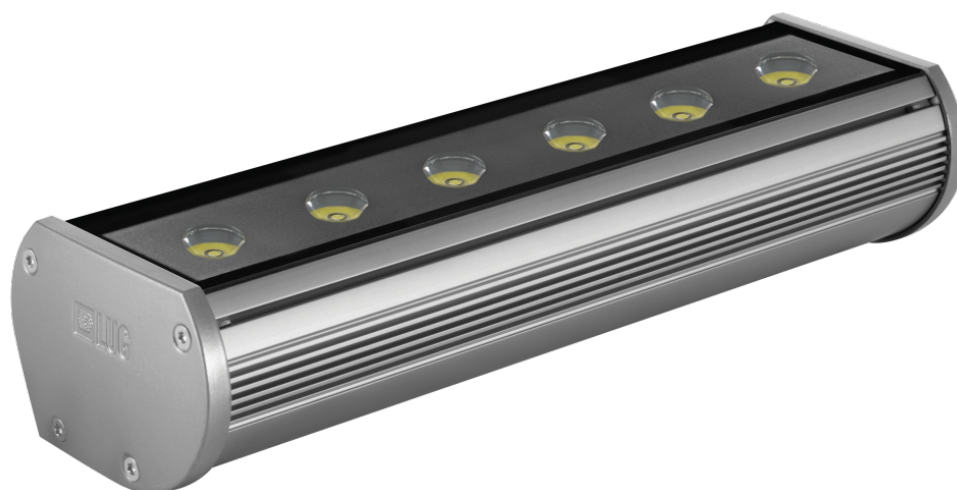

Applique murale décorative Modena 300 LED Ed 8 W Ambre IP66 45 Gris

Kod Electriquo: 55275 Kod LUG: 140082.5L0161.05

Dane techniczne:

- Pouvoir **6x1W**
- Couleur claire **ambre**
- Couleur **szary**
- Angle du faisceau lumineux **45°**
- Pouvoir **6x1W**
- Couleur claire **ambre**
- Couleur **szary**
- Angle du faisceau lumineux **45°**
- type_de_source_lumineuse_LED **źródło światła LED**

- icône_ce **zgodność z normą europejską (CE)**
- icône_gost **zgodność z normami rosyjskimi (GOST)**
- icône_production_conformité_aux_normes_ukrainiennes **zgodność z normami Ukrainy**
- classe_de_protection_contre_les_chocs_1 **I klasa ochrony przed porażeniem**
- tension_d'alimentation_230v **napięcie zasilające 230V**
- icône_pour_montage_sur_un_substrat_inflammable **montaż na podłożu palnym**
- degré_d'étanchéité_ip_65 **stopień szczelności IP 65**

DONNÉES MÉCANIQUES

Montage

directement sur le mur (éclaire vers le haut), directement sur le mur (éclaire vers le bas), à l'aide de supports (inclus)

Boîtier profilé en aluminium

DONNÉES ÉLECTRIQUES

Rendement de l'alimentation électrique > 75 %

Alimentation 220-240 V 50/60 Hz

Source lumineuse incluse oui

DONNÉES GÉNÉRALES

Durée de vie (L70B50) 50 000 h

Plage de température de fonctionnement

-30 °C ... +35°C

Application

façades, hôtels, centres commerciaux, métro, salles d'exposition automobile