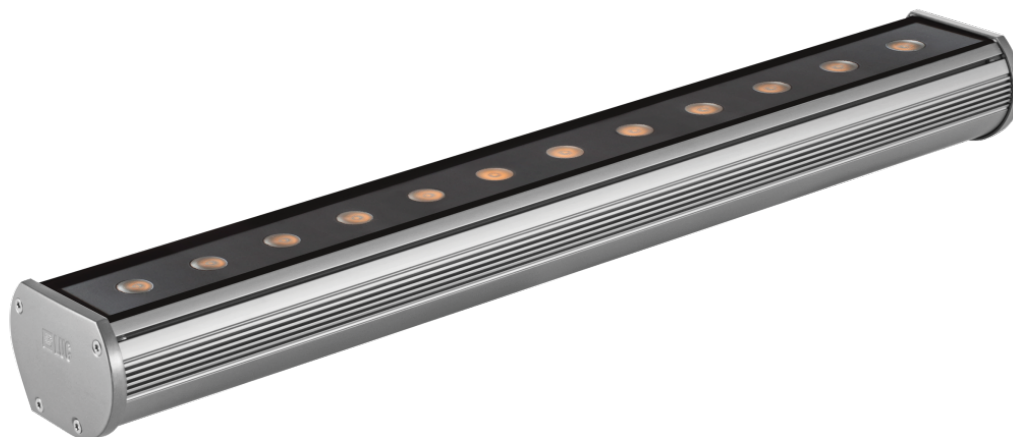

# Applique murale décorative Modena 600 LED Ed 15 W Blanc 6 000 K Ip66 15 x 40 Gris

Kod Electriquo: 55286 Kod LUG: 140082.5L0221.08

## Dane techniczne:

- Pouvoir **12x1W**
- Couleur claire **zimna biała**
- Température de couleur [K] **6000K**
- Couleur **szary**
- Angle du faisceau lumineux **15x40°**
- Pouvoir **12x1W**
- Couleur claire **zimna biała**
- Température de couleur [K] **6000K**
- Couleur **szary**

- Angle du faisceau lumineux **15x40°**
- type\_de\_source\_lumineuse\_LED **źródło światła LED**
- icône\_ce **zgodność z normą europejską (CE)**
- icône\_gost **zgodność z normami rosyjskimi (GOST)**
- icône\_production\_conformité\_aux\_normes\_ukrainiennes **zgodność z normami Ukrainy**
- classe\_de\_protection\_contre\_les\_chocs\_1 **I klasa ochrony przed porażeniem**
- tension\_d'alimentation\_230v **napięcie zasilające 230V**
- icône pour montage sur un substrat inflammable **montaż na podłożu palnym**
- degré\_d'étanchéité\_ip\_65 **stopień szczelności IP 65**

Montage direct au mur (éclairage vers le haut), directement au mur (éclairage vers le bas), à l'aide de supports (inclus)

Boîtier profilé en aluminium