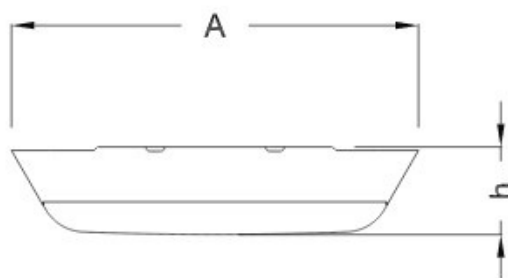

## Dane techniczne:

- Pouvoir **13W**
- Flux lumineux de la lampe [lm] **1500lm**
- Waga **1.60**
- Pouvoir **13W**
- Flux lumineux de la lampe [lm] **1500lm**
- Waga **1.60**
- Tension d'alimentation **230V**
- Classe de protection **I**
- Conformité aux normes européennes (CE) **TAK**
- Source de lumière **LED**
- Classe de protection IP **IP65**
- Méthode d'installation **natynkowy**

Oprawa przeznaczona do montażu nastropowego na suficie lub ścianie, wyposażona w wysoko wydajne panele LED. Korpus oprawy i przesłona wykonane z tworzywa odpornego na uderzenia IK10. Oprawa hermetyczna IP65.

**UWAGA:** Zdjęcie poglądowe dla całej rodziny produktów.

**UWAGA:** Zdjęcie poglądowe dla całej rodziny produktów.

TYP

|                 | A<br>(mm) | h<br>(mm) |
|-----------------|-----------|-----------|
| AMETYST TOP LED | 356       | 76        |