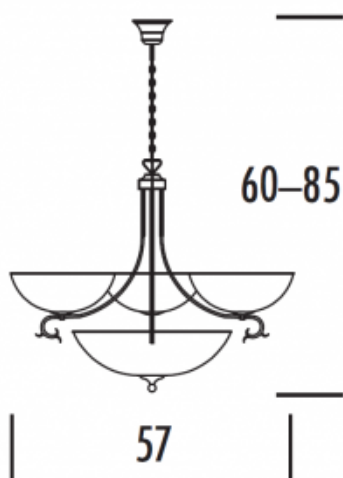

Lustre Atena Z6, patiné

Kod Electriquo: 62029 Kod Elmarco: 112-0011-001221

UWAGA: Zdjęcie poglądowe dla całej rodziny produktów.

Dane techniczne:

- Nombre de sources lumineuses **6**
- Matériau de l'abat-jour **szkło ecru**
- Pouvoir **60W**
- Poignée **E27**
- Classe de protection IP **IP20**
- Couleur **patyna**
- Dimensions [mm] **570 x 600-850**
- Nombre de sources lumineuses **6**
- Matériau de l'abat-jour **szkło ecru**
- Pouvoir **60W**
- Poignée **E27**
- Classe de protection IP **IP20**
- Couleur **patyna**
- Dimensions [mm] **570 x 600-850**

ATENA to oprawy o lekkim finezyjnym kształcie z kloszami w kolorze ecru. Metalowy korpus wykonywany jest w patynie

lub kolorze złotym. Ta elegancka, stylowa lampa idealnie nadaje się do wnętrz w stylu klasycznym.
Możliwość zastosowania źródeł światła LED