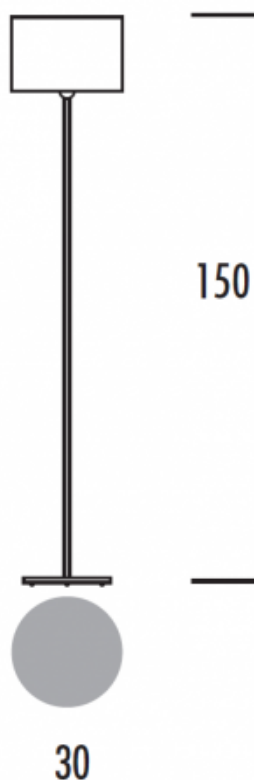

- Couleur **inox**
- Dimensions [mm] **300x1500**

Seria lamp **BISHOP** to proste w formie i eleganckie oprawy, które znajdują zastosowanie w nowoczesnych wnętrzach hotelowych i mieszkalnych. Metalowy korpus lampy może być pomalowany na specjalne życzenie na dowolny kolor RAL. Kolor abażura do wyboru (gładki), pasujący do koloru metalu. Takie zestawienie zapewnia niepowtarzalny wzór tych lamp.

Możliwość zastosowania żarówek typu LED

UWAGA: Zdjęcie poglądowe dla całej rodziny produktów.