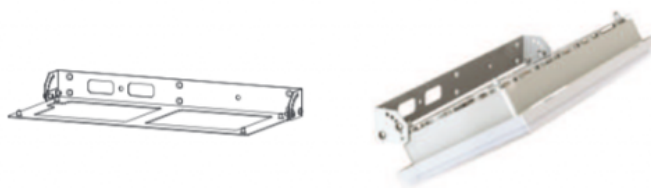

# Poignée W121

Kod Electriquo: 62352 Kod Hybryd: w121

## Zestaw mocowania W121

Zestaw mocowania ściennego przeznaczony dla opraw PRIMOS, PRYMAT i HERKULES-P. Pozwala na zamontowanie oprawy na ścianie prostopadle do niej bądź odchylając oprawę od poziomu o 15, 30, 45, 60, 75 lub 90°. Przy zastosowaniu mocowania W121 oprawa jest skierowana do ściany krótszym bokiem.

## Zestaw mocowania W122

Zestaw mocowania ściennego przeznaczony dla opraw PRIMOS, PRYMAT i HERKULES-P. Zestaw pozwala na zamontowanie oprawy na ścianie prostopadle do niej bądź odchylając oprawę od poziomu o 15, 30, 45, 60 lub 75°. Przy zastosowaniu mocowania W122 oprawa jest skierowana do ściany dłuższym bokiem.