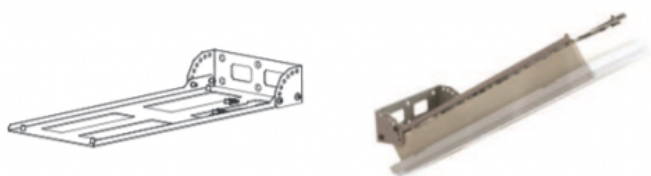

# Poignée W121

Kod Electriquo: 62352 Kod Hybryd: w121

## Zestaw mocowania W121

Zestaw mocowania ściennego przeznaczony dla opraw PRIMOS, PRYMAT i HERKULES-P. Pozwala na zamontowanie oprawy na ścianie prostopadle do niej bądź odchylając oprawę od poziomu o 15, 30, 45, 60, 75 lub 90°. Przy zastosowaniu mocowania W121 oprawa jest skierowana do ściany krótszym bokiem.

## Zestaw mocowania W122

Zestaw mocowania ściennego przeznaczony dla opraw PRIMOS, PRYMAT i HERKULES-P. Zestaw pozwala na zamontowanie oprawy na ścianie prostopadle do niej bądź odchylając oprawę od poziomu o 15, 30, 45, 60 lub 75°. Przy zastosowaniu mocowania W122 oprawa jest skierowana do ściany dłuższym bokiem.