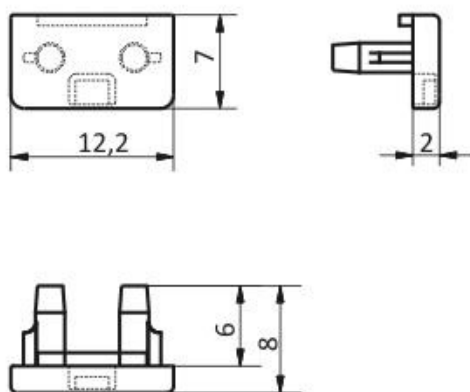

UWAGA: Zdjęcie poglądowe dla całej rodziny produktów.