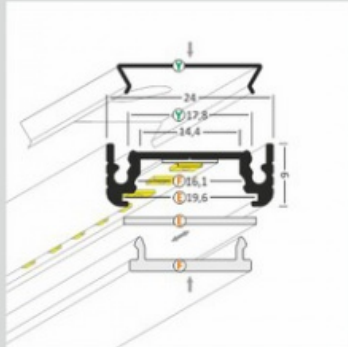

Profilé LED Surface14 Ef/y 2000 Blanc

Kod Electriquo: 64724 Kod Topmet: 64724

UWAGA: Zdjęcie poglądowe dla całej rodziny produktów.

Dane techniczne:

- Longueur **2000 mm**
- Couleur **biały**
- Longueur **2000 mm**
- Couleur **biały**

SURFACE14 – profil nawierzchniowy. Płaski anodowany profil aluminiowy przeznaczony do montażu powierzchniowego bezpośrednio lub przy pomocy specjalnych uchwytów. Dobrać można jedną z kilku rodzajów przesłon światła. Zastosować można różne taśmy i listwy LED o szerokości do 14 mm.

SURFACE14 EF/Y Surface LED Profile • Profil LED powierzchniowy

Interior application LED Profile • Profil LED wewnętrzny

LED stripe max 14mm • taśma LED do 14mm

lighting angle
kąty świecenia

mounting options
sposoby montażu

E cover E slide in
klosz E wsuwany

F cover F click
klosz F klik

Y¹ mounting plate Y flexible
uchwyt Y sprężysty

Y² mounting plate Y flexible cone
uchwyt Y sprężysty cone

photo by TOPMET ®

UE patent

UWAGA: Zdjęcie poglądowe dla całej rodziny produktów.