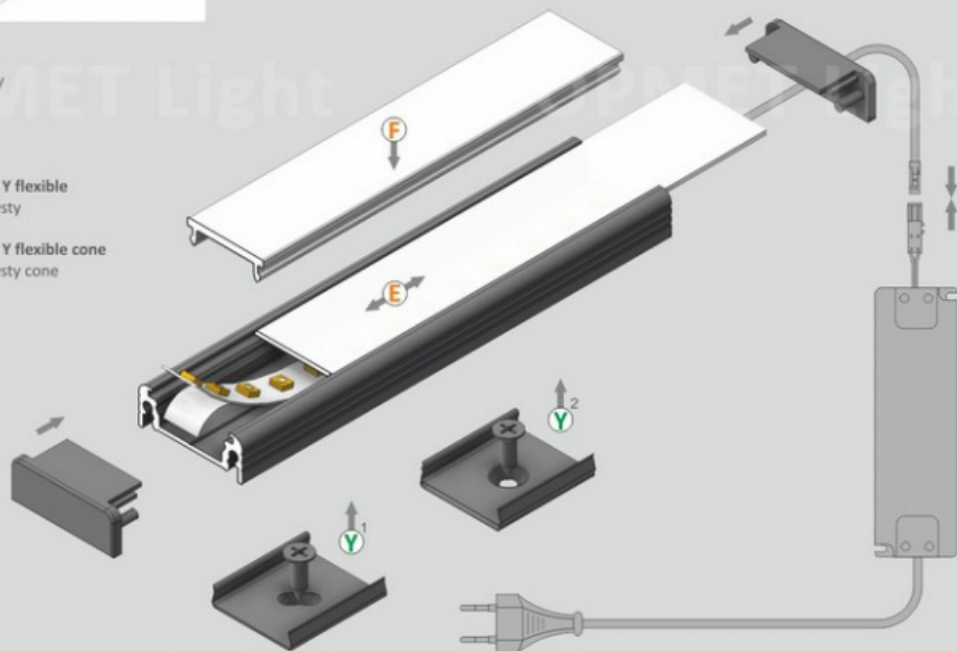

SURFACE14 – profil nawierzchniowy. Płaski anodowany profil aluminiowy przeznaczony do montażu powierzchniowego bezpośrednio lub przy pomocy specjalnych uchwytów. Dobrać można jedną z kilku rodzajów przesłon światła. Zastosować można różne taśmy i listwy LED o szerokości do 14 mm.

SURFACE14 EF/Y Surface LED Profile • Profil LED powierzchniowy

Interior application LED Profile • Profil LED wewnętrzny

LED stripe max 14mm • taśma LED do 14mm

lighting angle
kąty świecenia

mounting options
sposoby montażu

E cover E slide in
klosz E wsuwany

F cover F click
klosz F klik

Y¹ mounting plate Y flexible
uchwyt Y sprężysty

Y² mounting plate Y flexible cone
uchwyt Y sprężysty cone

photo by TOPMET ®

UE patent

UWAGA: Zdjęcie poglądowe dla całej rodziny produktów.