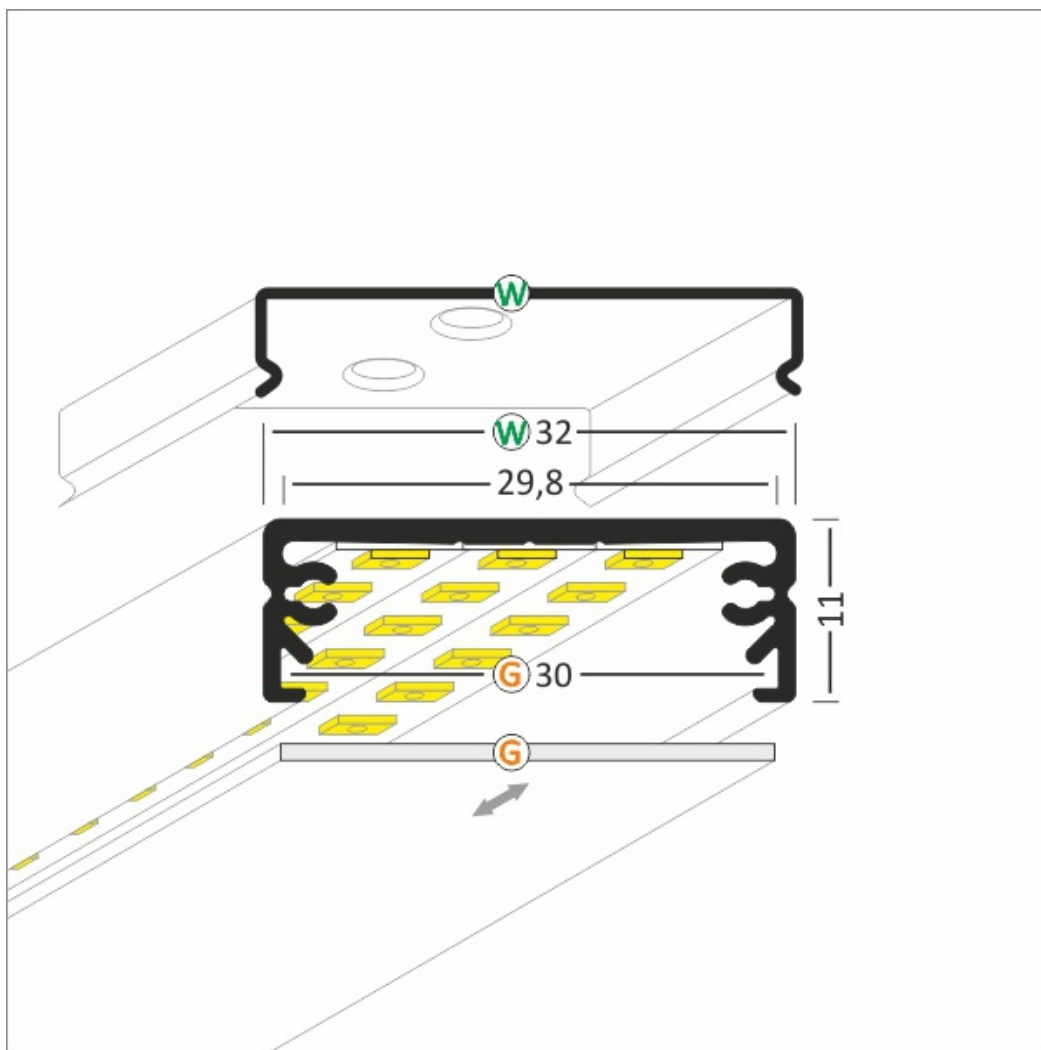

Profilé LED Large G/w 1000 Alu.sur.

Kod Electriquo: 64924 Kod Topmet: 64924

UWAGA: Zdjęcie poglądowe dla całej rodziny produktów.

Dane techniczne:

- Longueur **1000 mm**
- Couleur **aluminium surowe**
- Longueur **1000 mm**
- Couleur **aluminium surowe**

Rozmiary i kształt profilu WIDE dają możliwość zastosowania wszystkich obecnych w tej chwili na rynku taśm LED - o różnej gęstości diod, różnej barwie, także wersji wodoodpornych itd. Uzyskać w ten sposób można zakres mocy od 2,2 W - 27 punktów w metrowym profilu (przy użyciu jednej taśmy 30 P/m) aż do 28,1 W - 351 punktów (przy użyciu trzech taśm 120 P/m).

Doskonała jako oprawa podszafrkowa w kuchni. Profil idealny także do obrysowych efektów świetlnych.

UWAGA: Zdjęcie poglądowe dla całej rodziny produktów.

UWAGA: Zdjęcie poglądowe dla całej rodziny produktów.

WIDE G/W Surface LED Profile • Profil LED nawierzchniowy

Interior application LED Profile • Profil LED wewnętrzny

LED stripe max 24mm • taśma LED do 24mm

lighting angle
kąty świecenia

mounting options
sposoby montażu