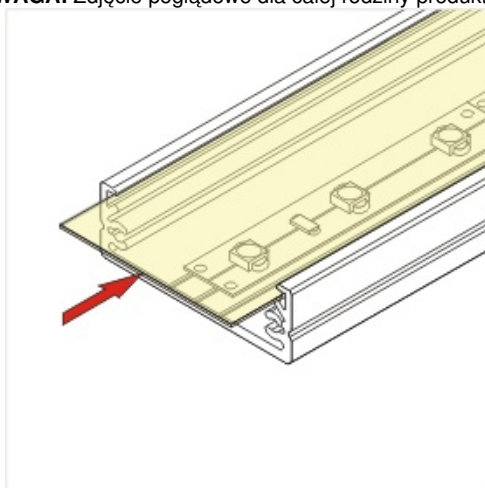

Profilé LED Large G/w 1000 Alu.sur.

Kod Electriquo: 64924 Kod Topmet: 64924

UWAGA: Zdjęcie poglądowe dla całej rodziny produktów.

Dane techniczne:

- Longueur **1000 mm**
- Couleur **aluminium surowe**
- Longueur **1000 mm**
- Couleur **aluminium surowe**

Rozmiary i kształt profilu WIDE dają możliwość zastosowania wszystkich obecnych w tej chwili na rynku taśm LED - o różnej gęstości diod, różnej barwie, także wersji wodoodpornych itd. Uzyskać w ten sposób można zakres mocy od 2,2 W - 27 punktów w metrowym profilu (przy użyciu jednej taśmy 30 P/m) aż do 28,1 W - 351 punktów (przy użyciu trzech taśm 120 P/m).

Doskonała jako oprawa podszafrkowa w kuchni. Profil idealny także do obrysowych efektów świetlnych.

UWAGA: Zdjęcie poglądowe dla całej rodziny produktów.

UWAGA: Zdjęcie poglądowe dla całej rodziny produktów.

WIDE G/W Surface LED Profile • Profil LED nawierzchniowy

Interior application LED Profile • Profil LED wewnętrzny

LED stripe max 24mm • taśma LED do 24mm

lighting angle
kąty świecenia

mounting options
sposoby montażu