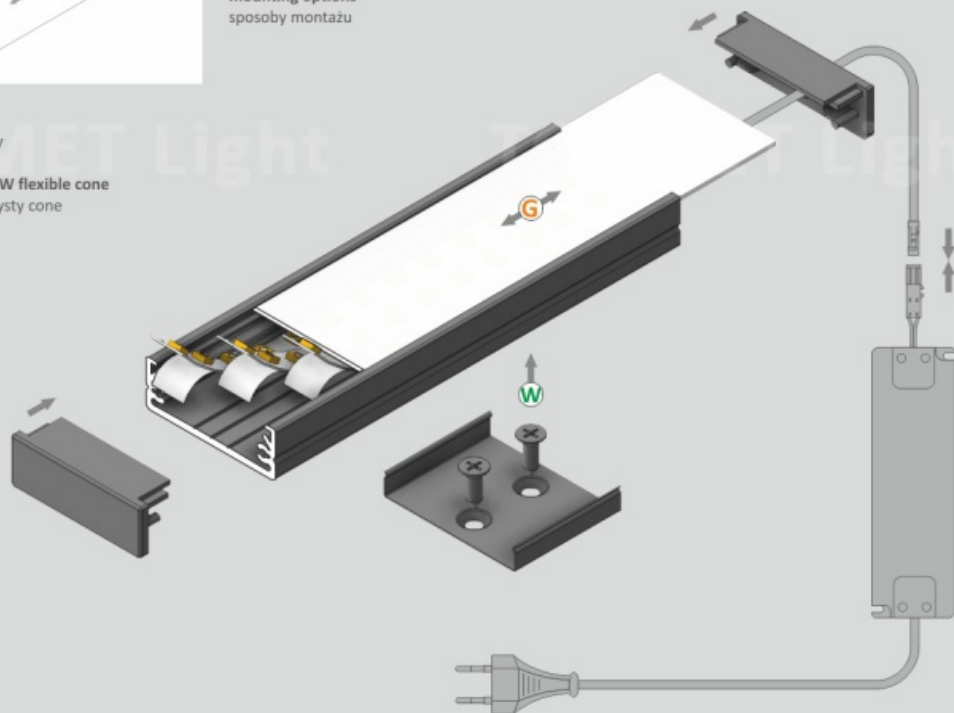

Rozmiary i kształt profilu WIDE dają możliwość zastosowania wszystkich obecnych w tej chwili na rynku taśm LED - o różnej gęstości diod, różnej barwie, także wersji wodoodpornych itd. Uzyskać w ten sposób można zakres mocy od 2,2 W - 27 punktów w metrowym profilu (przy użyciu jednej taśmy 30 P/m) aż do 28,1 W - 351 punktów (przy użyciu trzech taśm 120 P/m).

Doskonała jako oprawa podszafrkowa w kuchni. Profil idealny także do obrysowych efektów świetlnych.

UWAGA: Zdjęcie poglądowe dla całej rodziny produktów.

UWAGA: Zdjęcie poglądowe dla całej rodziny produktów.

WIDE G/W Surface LED Profile • Profil LED nawierzchniowy

Interior application LED Profile • Profil LED wewnętrzny

LED stripe max 24mm • taśma LED do 24mm

lighting angle
kąty świecenia

mounting options
sposoby montażu

G cover G slide in
klosz G wsuwany

W mounting plate W flexible cone
uchwyt W sprężysty cone

photo by TOPMET ®

UE patent

UWAGA: Zdjęcie poglądowe dla całej rodziny produktów.

UWAGA: Zdjęcie poglądowe dla całej rodziny produktów.