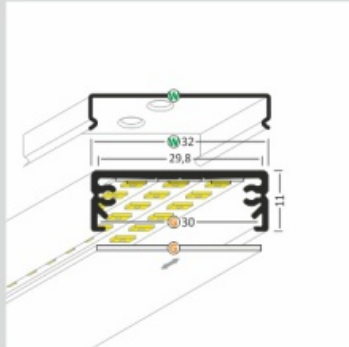

Rozmiary i kształt profilu WIDE dają możliwość zastosowania wszystkich obecnych w tej chwili na rynku taśm LED - o różnej gęstości diod, różnej barwie, także wersji wodoodpornych itd. Uzyskać w ten sposób można zakres mocy od 2,2 W - 27 punktów w metrowym profilu (przy użyciu jednej taśmy 30 P/m) aż do 28,1 W - 351 punktów (przy użyciu trzech taśm 120 P/m).

Doskonała jako oprawa podszafrkowa w kuchni. Profil idealny także do obrysowych efektów świetlnych.

UWAGA: Zdjęcie poglądowe dla całej rodziny produktów.

UWAGA: Zdjęcie poglądowe dla całej rodziny produktów.

WIDE G/W Surface LED Profile • Profil LED nawierzchniowy

Interior application LED Profile • Profil LED wewnętrzny

LED stripe max 24mm • taśma LED do 24mm

lighting angle
kąty świecenia

mounting options
sposoby montażu

G cover G slide in
klosz G wsuwany

W mounting plate W flexible cone
uchwyt W sprężysty cone

photo by TOPMET ®

UE patent

UWAGA: Zdjęcie poglądowe dla całej rodziny produktów.

UWAGA: Zdjęcie poglądowe dla całej rodziny produktów.