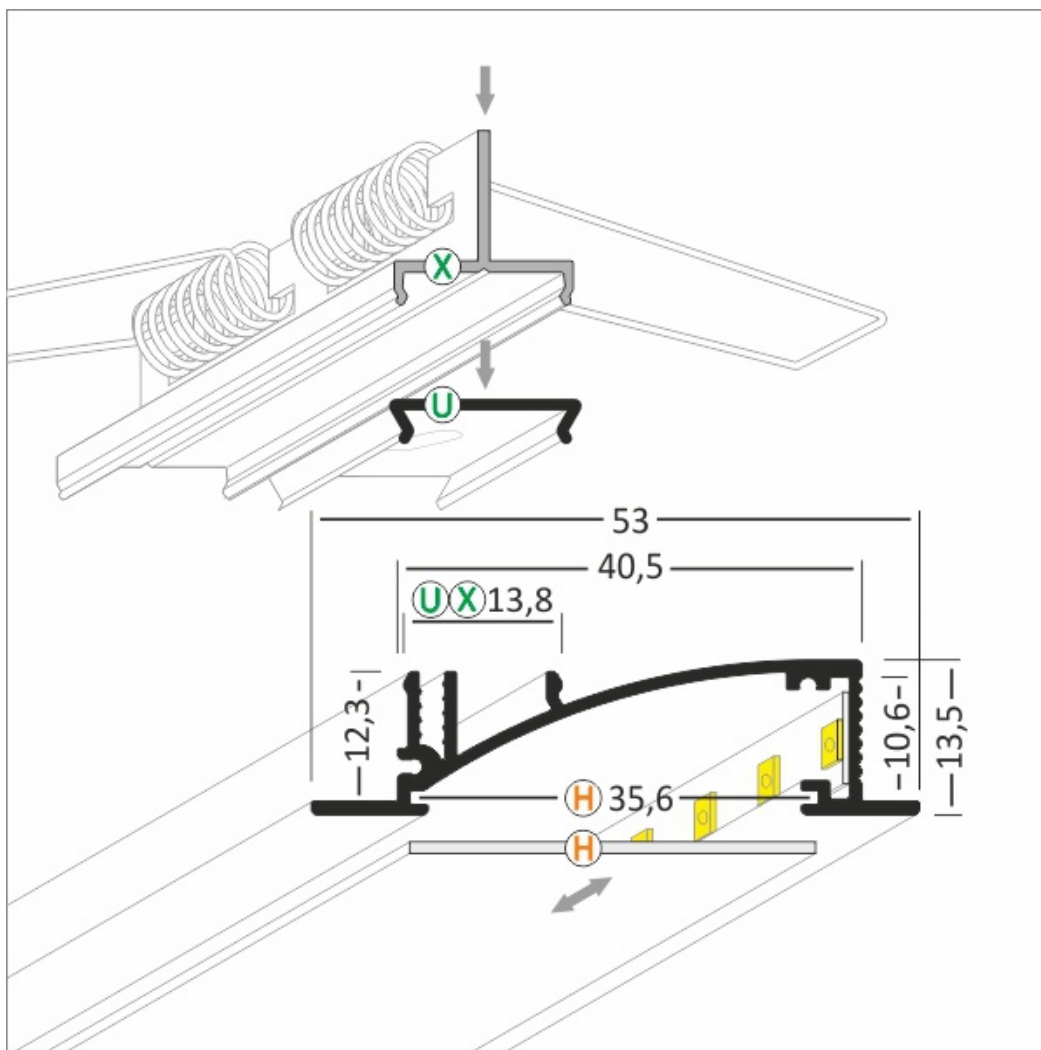

UWAGA: Zdjęcie poglądowe dla całej rodziny produktów.