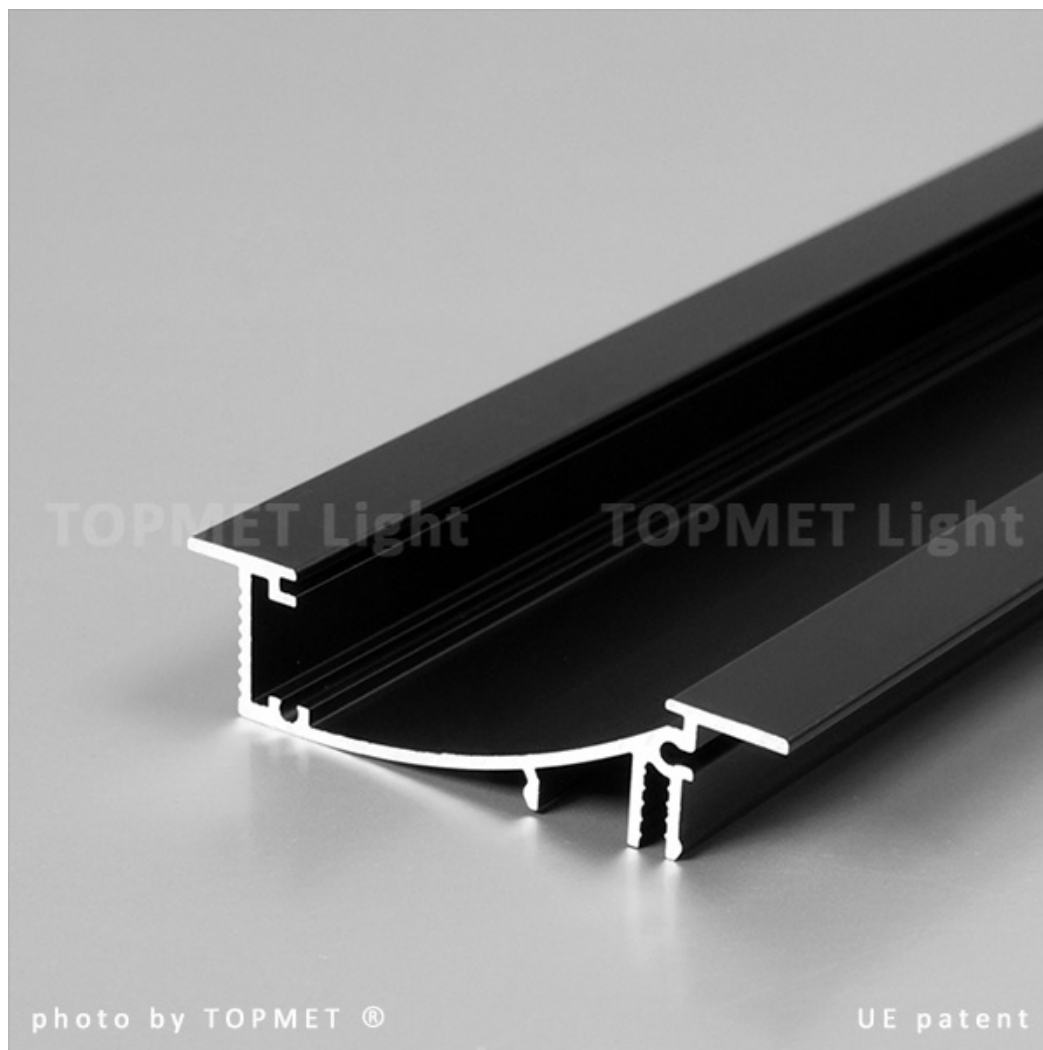

UWAGA: Zdjęcie poglądowe dla całej rodziny produktów.

UWAGA: Zdjęcie poglądowe dla całej rodziny produktów.