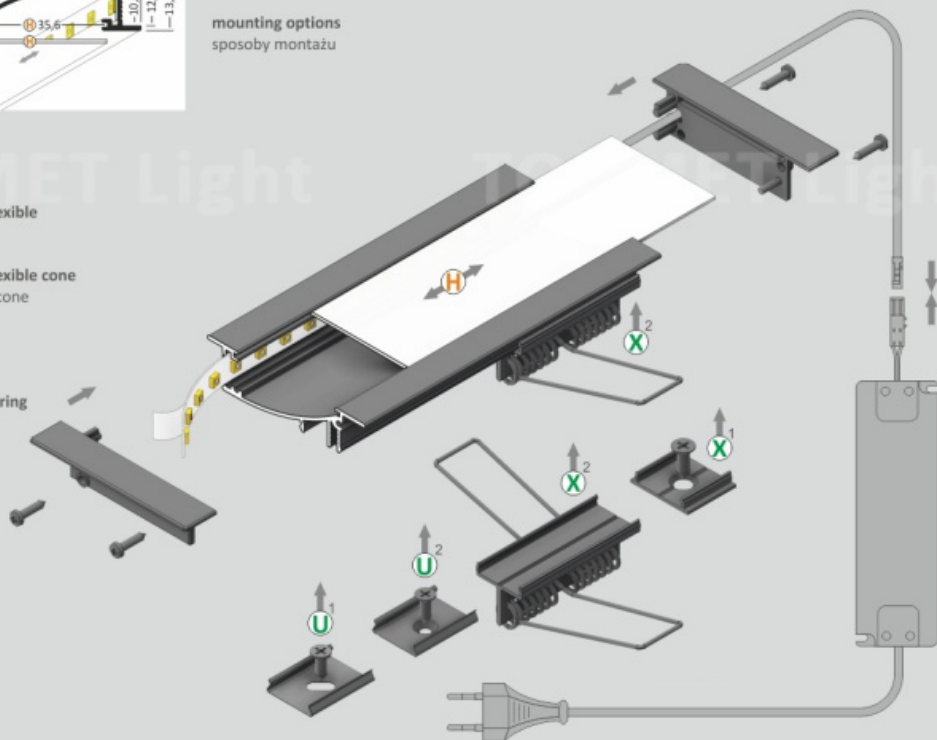

FLAT - niezwykle płaski profil wpustowy. Głębokość wpuszczenia to tylko 12,3mm, co daje idealne dopasowanie do konstrukcji płyty gipso-kartonowej bez jej naruszania. Produkt został zaprojektowany tak, by osiągnąć efekt rozproszonego, gładkiego, równomiernego światła. Możliwy jest montaż do mebli, ścian, cokołów za pomocą uchwytów (wklikując) lub bezpośrednio (przykręcając lub klejając). Do użycia z taśmą LED o szerokości do 8mm.

FLAT H/UX Recessed LED Profile • Profil LED wpustowy

Interior application LED Profile • Profil LED wewnętrzny

LED stripe max 10mm • taśma LED max 10mm

lighting angle
kąty świecenia

mounting options
sposoby montażu

- H** cover H slide in
klosz H wsuwany
- U**¹ mounting plate U flexible
uchwyt U sprężysty
- U**² mounting plate U flexible cone
uchwyt U sprężysty cone
- X**¹ mounting plate X
uchwyt X
- X**² mounting plate X spring
uchwyt X sprężyna