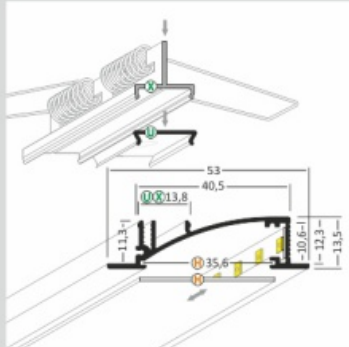

FLAT - niezwykle płaski profil wpustowy. Głębokość wpuszczenia to tylko 12,3mm, co daje idealne dopasowanie do konstrukcji płyty gipso-kartonowej bez jej naruszania. Produkt został zaprojektowany tak, by osiągnąć efekt rozproszonego, gładkiego, równomiernego światła. Możliwy jest montaż do mebli, ścian, cokołów za pomocą uchwytów (wklikując) lub bezpośrednio (przykręcając lub klejając). Do użycia z taśmą LED o szerokości do 8mm.

FLAT H/UX Recessed LED Profile • Profil LED wpustowy

Interior application LED Profile • Profil LED wewnętrzny

LED stripe max 10mm • taśma LED max 10mm

lighting angle
kąty świecenia

mounting options
sposoby montażu

- H** cover H slide in
klosz H wsuwany
- U**¹ mounting plate U flexible
uchwyt U sprężysty
- U**² mounting plate U flexible cone
uchwyt U sprężysty cone
- X**¹ mounting plate X
uchwyt X
- X**² mounting plate X spring
uchwyt X sprężyna