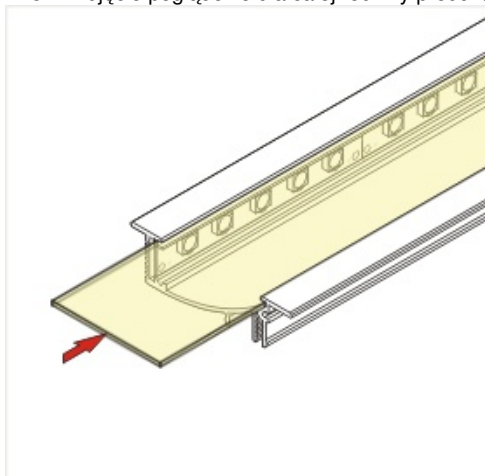

UWAGA: Zdjęcie poglądowe dla całej rodziny produktów.