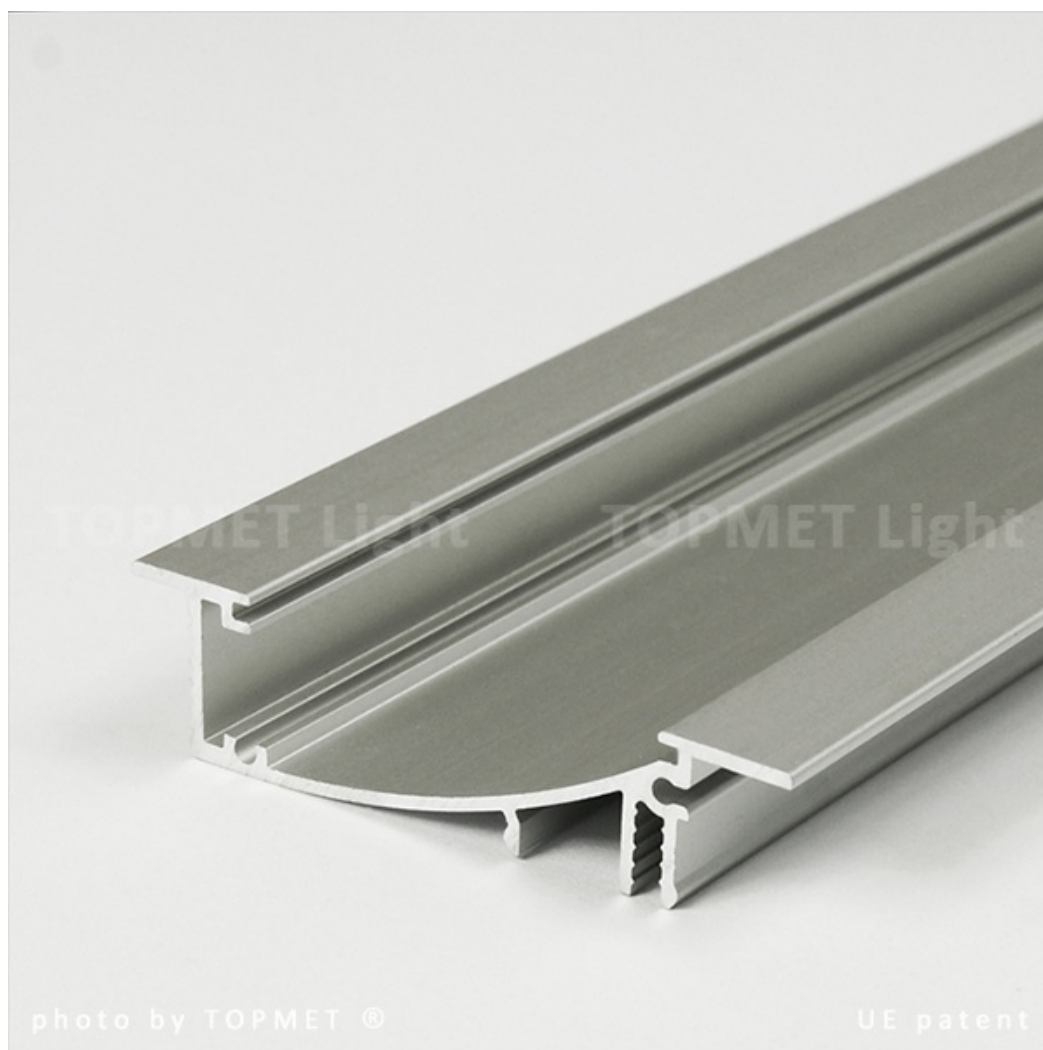

Profilé plat LED H/ux 1000 blanc

Kod Electriquo: 65151 Kod Topmet: 65151

UWAGA: Zdjęcie poglądowe dla całej rodziny produktów.

Dane techniczne:

- Longueur **1000 mm**
- Couleur **biały**
- Longueur **1000 mm**
- Couleur **biały**

FLAT - niezwykle płaski profil wpustowy. Głębokość wpuszczenia to tylko 12,3mm, co daje idealne dopasowanie do konstrukcji płyty gipso-kartonowej bez jej naruszania. Produkt został zaprojektowany tak, by osiągnąć efekt rozproszonego, gładkiego, równomiernego światła. Możliwy jest montaż do mebli, ścian, cokołów za pomocą uchwytów (wklikując) lub bezpośrednio (przykręcając lub klejając). Do użycia z taśmą LED o szerokości do 8mm.

FLAT H/UX Recessed LED Profile • Profil LED wpustowy

Interior application LED Profile • Profil LED wewnętrzny

LED stripe max 10mm • taśma LED max 10mm

lighting angle
kąty świecenia

mounting options
sposoby montażu

- H** cover H slide in
klosz H wsuwany
- U**¹ mounting plate U flexible
uchwyt U sprężysty
- U**² mounting plate U flexible cone
uchwyt U sprężysty cone
- X**¹ mounting plate X
uchwyt X
- X**² mounting plate X spring
uchwyt X sprężyna