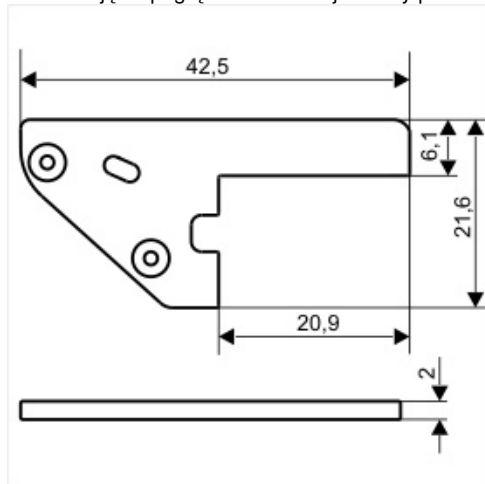

Capuchon de marche pied argenté/paquet

Kod Electriquo: 65416 Kod Topmet: 65416

UWAGA: Zdjęcie poglądowe dla całej rodziny produktów.

UWAGA: Zdjęcie poglądowe dla całej rodziny produktów.

UWAGA: Zdjęcie poglądowe dla całej rodziny produktów.