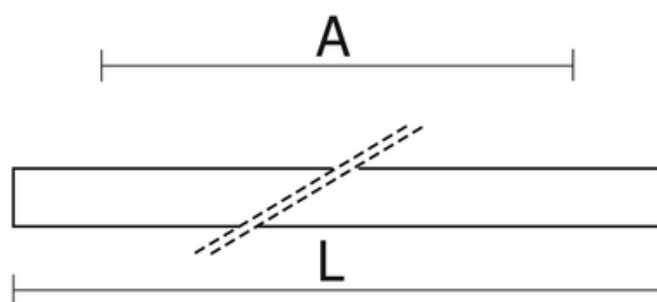

Nowoczesna linia opraw systemowych wykonana z profilu aluminiowego o wysokich parametrach wytrzymałościowych. Rozsył światła bezpośredni realizowany za pomocą płyty mikropryzmatycznej. Dzięki serii dodatkowych akcesoriów montażowych oprawy te cechuje duża uniwersalność konfiguracji i prostota montażu.

Wykonanie: Profil aluminiowy malowany elektrostatycznie (w standardzie kolor szary), klosze OPAL, MPRM.

Montaż: Nastropowy, zwieszany, ścienny.

Akcesoria: Łącznik (liniowy, 90° , T, X, Y, ścienny, sufitowy), zawieszania (zwykle, elektryczne), końcówki.

L - Długość

W - Szerokość

H - Wysokość / głębokość

UWAGA: Zdjęcie poglądowe dla całej rodziny produktów.