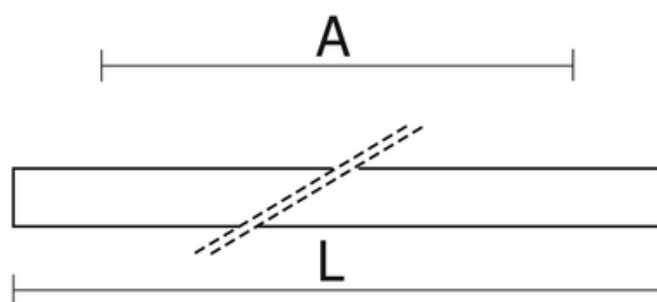

Nowoczesna linia opraw systemowych wykonana z profilu aluminiowego o wysokich parametrach wytrzymałościowych. Rozsył światła bezpośredni realizowany za pomocą płyty mikropryzmatycznej. Dzięki serii dodatkowych akcesoriów montażowych oprawy te cechuje duża uniwersalność konfiguracji i prostota montażu.

Wykonanie: Profil aluminiowy malowany elektrostatycznie (w standardzie kolor szary), klosze OPAL, MPRM.

Montaż: Nastrokowy, zwieszany, ścienny.

Akcesoria: Łącznik (liniowy, 90° , T, X, Y, ścienny, sufitowy), zawieszania (zwykle, elektryczne), końcówki.

L - Długość

W - Szerokość

H - Wysokość / głębokość

UWAGA: Zdjęcie poglądowe dla całej rodziny produktów.