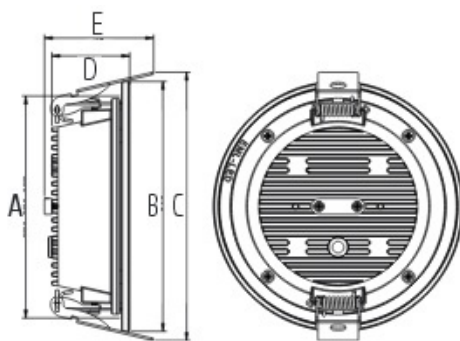

Rond PT 24W WW

Kod Electriquo: 66838

UWAGA: Zdjęcie poglądowe dla całej rodziny produktów.

Dane techniczne:

- Moc **24W**
- Żywotność **30000h**
- Strumień świetlny lampy [lm] **2100lm**
- Temperatura barwowa [K] **3000K**
- Stopień ochrony IP **IP20**
- Wymiary [mm] **220/45**
- CRI(Ra) **>80**
- Moc **24W**
- Żywotność **30000h**
- Strumień świetlny lampy [lm] **2100lm**
- Temperatura barwowa [K] **3000K**
- Stopień ochrony IP **IP20**
- Wymiary [mm] **220/45**
- CRI(Ra) **>80**
- Napięcie zasilania **230 V**
- Klasa ochronności **II**
- Źródło światła **LED**
- Sposób montażu **natynkowy**
- Stopień ochrony IP **IP20**
- Żywotność **30000h**
- Kąt rozsyłu światła **120°**

Wymiary

Nazwa	Moc	A	B	C	D	E
Oprawa oświetleniowa LED 18W Podtynkowa okrągła	18W	∅ 158mm	∅ 168mm	∅ 188mm	38mm	42mm

UWAGA: Zdjęcie poglądowe dla całej rodziny produktów.