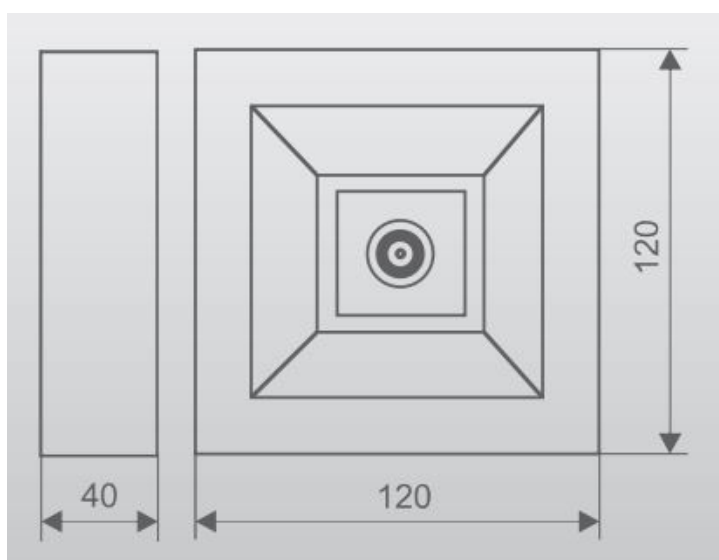

type	temps [h]			travail	autotest
LVNO	1	2	3	SE	AT
LVNC	1	2	3	SE	AT

BATTERIE CENTRALE

Configuration du luminaire

type	centr.bat
LVNO	CB
LVNC	CB

Légende :

- SE – urgence (sombre)
- SA – réseau d'urgence (lumineux)
- RS – système de surveillance Rubic
- AT – autotest
- CB – pour batterie centrale EVG AC/DC
- LVNO – luminaire avec optique pour espace ouvert
- LVNC – luminaire avec optique pour couloirs

UWAGA: Zdjęcie poglądowe dla całej rodziny produktów.