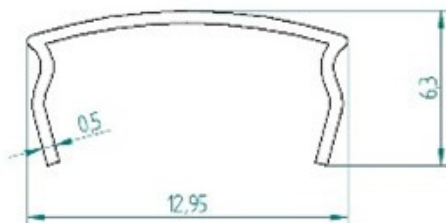

Boyau à lait de 2000 mm

Kod Electricquo: 70824

UWAGA: Zdjęcie poglądowe dla całej rodziny produktów.

Dane techniczne:

- Longueur **2000 mm**
- Longueur **2000 mm**