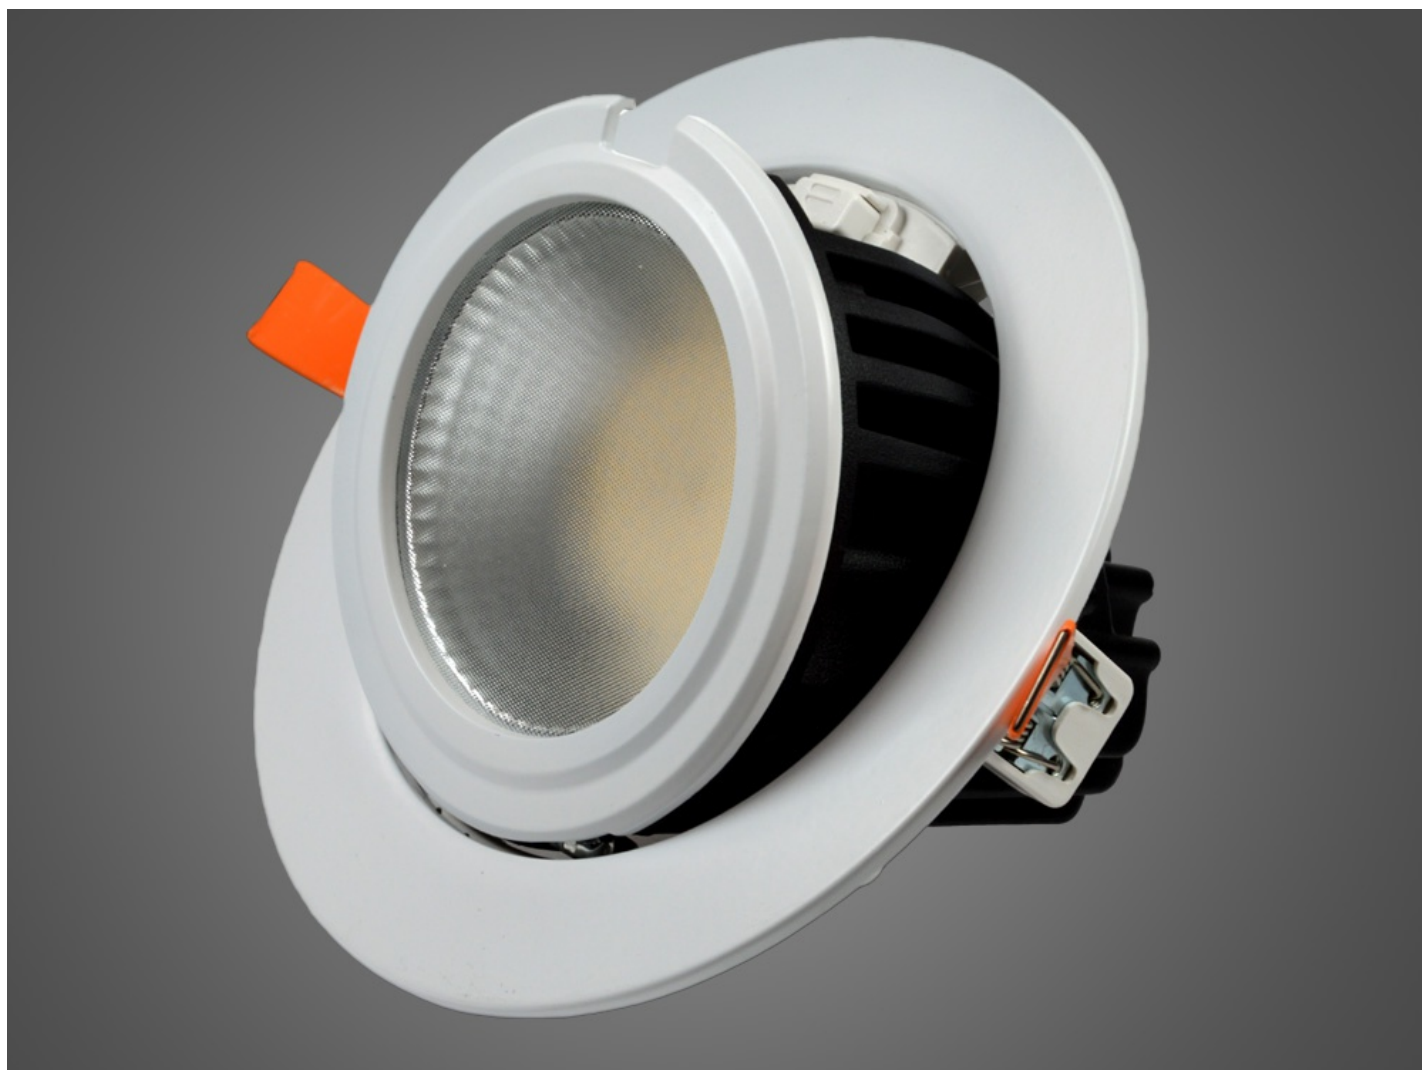

Spot LED Gripen 38 W réglable DW

Kod Electriquo: 72810 Kod Bowi: 008222

Dane techniczne:

- Pouvoir **38W**
- Flux lumineux de la lampe [lm] **3500lm**
- Température de couleur [K] **4000K**
- Pouvoir **38W**
- Flux lumineux de la lampe [lm] **3500lm**
- Température de couleur [K] **4000K**
- Tension d'alimentation **230V**
- Classe de protection **III**
- Conformité aux normes européennes (CE) **TAK**
- Source de lumière **LED**
- Source lumineuse incluse **TAK**