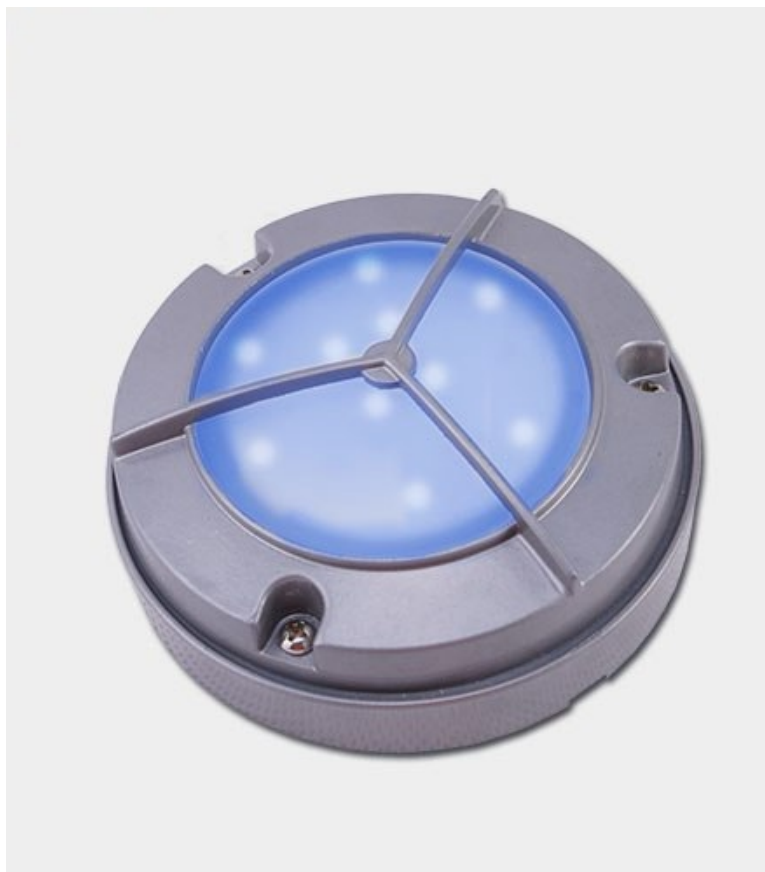

Luminaire d'appoint Lumière de façade LED-12 gris/bleu

Kod Electriquo: 73986

Dane techniczne:

- Couleur **niebieski**
- Couleur **niebieski**

Source d'alimentation [tension | V] 230 V 50 Hz

Classe de protection IP54

Source lumineuse [puissance max | W] 1 W

Source lumineuse [type]Module LED

Boîtier [matériau]métal

Abat-jourmilky

Dimension [largeur] 96 mm

Dimension [hauteur] 44 mm