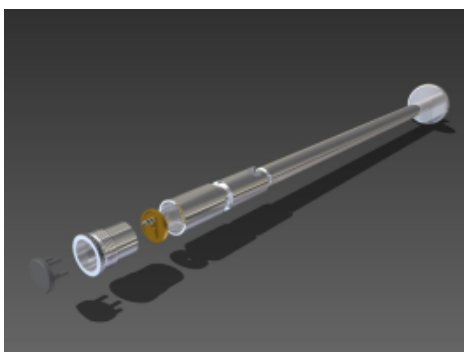

## Support Pen8 articulé 300 mm avec filetage

Kod Electriquo: 74178 Kod Topmet: 86130003

Komplet składa się z jednego elementu mocującego i jednej zaślepki.