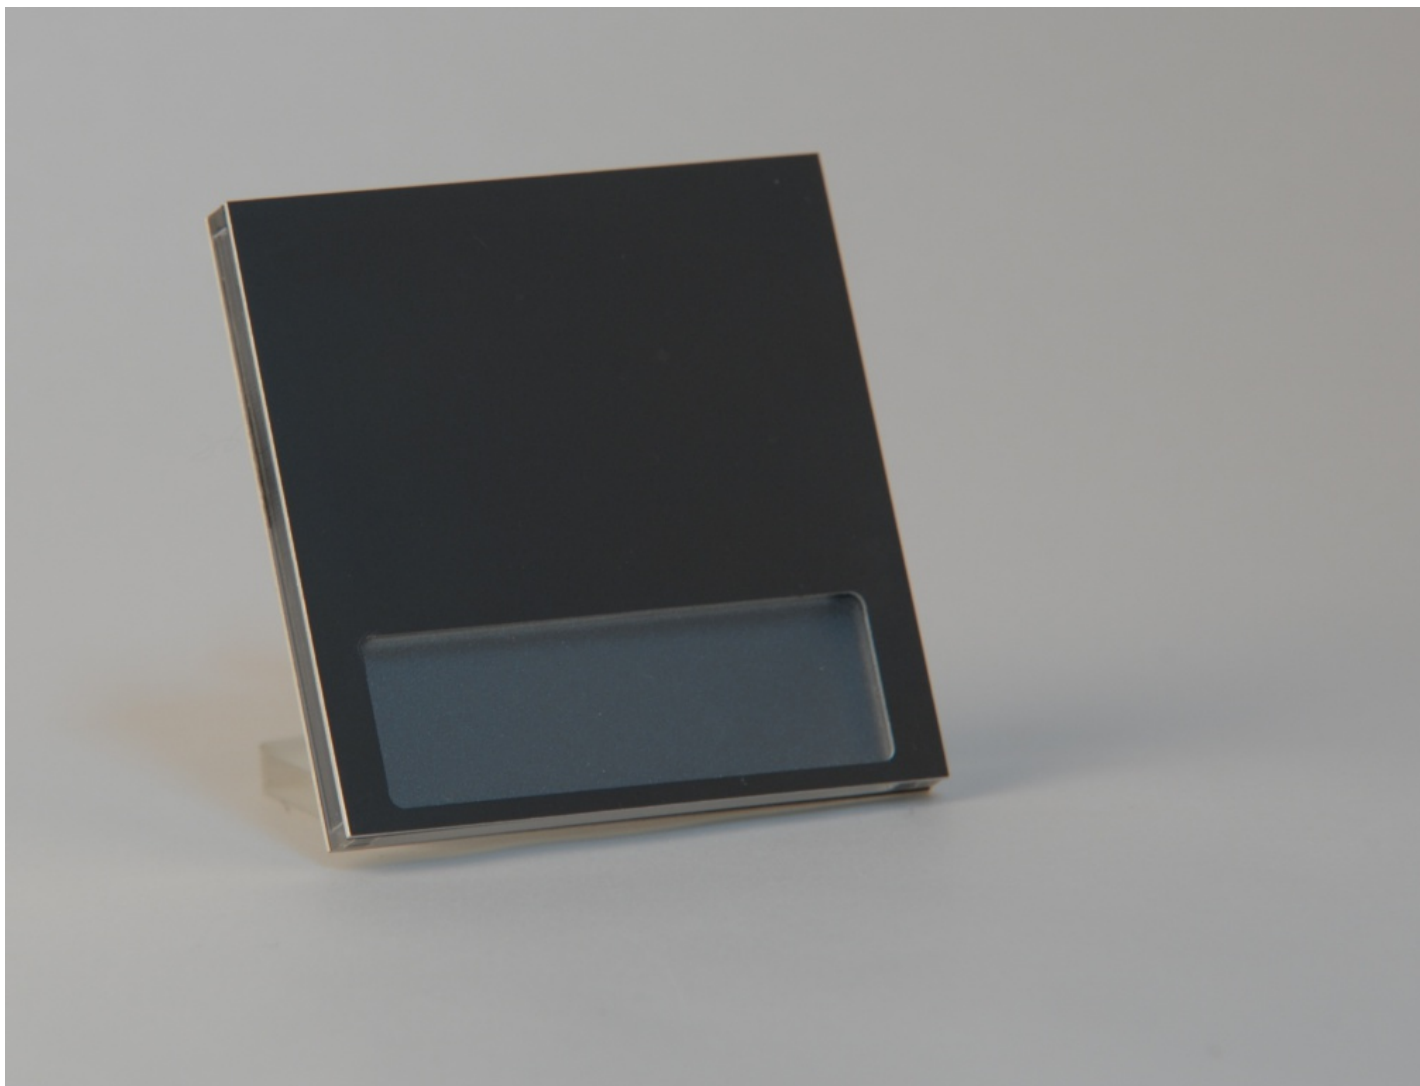

Éclairage d'escalier Alx LED aluminium noir blanc chaud fi60

Kod Electriquo: 76694

Dane techniczne:

- Couleur claire **biała ciepła**
- Couleur **czarny**
- Couleur claire **biała ciepła**
- Couleur **czarny**

Oprawa schodowa Alx została zaprojektowana tak, aby światło było skierowane tylko w dół (downlight). Trudny, ale przez to ciekawy wzór dopełni każde, nawet najbardziej wymagające wnętrze. Zbudowana z najwyższej jakości aluminium oraz plexi satynowej na pierwszy rzut oka oddaje słuszne wrażenie solidnego i precyzyjnie wykonanego produktu. Oprawy Alx zainstalowane w ciągu komunikacyjnym oryginalnie dopełnią wystrój, a jednocześnie poprawią bezpieczeństwo w nocy. Zastosowana technologia LED jest nie tylko trwała, ale również najbardziej ekonomiczna.

Dane techniczne:

-zasilanie 230V AC

- pobór mocy 1,2 W
- do puszki fi 50/60
- wymiar 76x76
- stopień ochrony IP20
- zastosowanie do wewnątrz
- gwarancja 24 miesiące
- CE