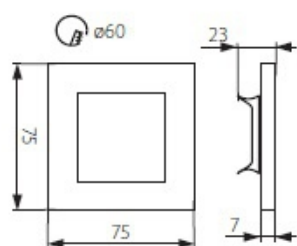

zaakcentowanie wystroju innych pomieszczeń. Unikatowa konstrukcja opraw zapewnia równomierną emisję światła, a zastosowane tu markowe diody LED gwarantują dużą energooszczędność - pobór mocy w pojedynczej oprawie to zaledwie 1,3W.

Cechy produktu:

- zasilanie: 220-240V,
- moc znamionowa: 1,3W,
- strumień świetlny: 13lm (3000K), 15lm (6500K),
- trwałość: 50 000h,
- temperatura barwowa: 3000K (WW) i 6500K (CW),
- do zastosowania wewnątrz budynków - IP20,
- 2xLED SMD.

APUS LED