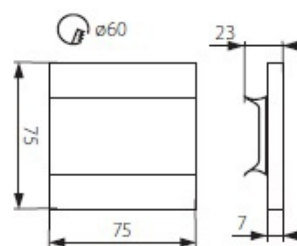

zaakcentowanie wystroju innych pomieszczeń. Unikatowa konstrukcja opraw zapewnia równomierną emisję światła, a zastosowane tu markowe diody LED gwarantują dużą energooszczędność - pobór mocy w pojedynczej oprawie to zaledwie 1,3W.

Cechy produktu:

- zasilanie: 220-240V,
- moc znamionowa: 1,3W,
- strumień świetlny: 13lm (3000K), 15lm (6500K),
- trwałość: 50 000h,
- temperatura barwowa: 3000K (WW) i 6500K (CW),
- do zastosowania wewnątrz budynków - IP20,
- 2xLED SMD.

TERRA LED