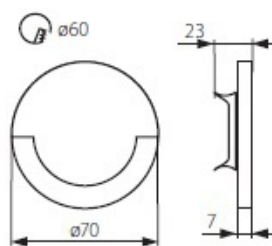

zaakcentowanie wystroju innych pomieszczeń. Unikatowa konstrukcja opraw zapewnia równomierną emisję światła, a zastosowane tu markowe diody LED gwarantują dużą energooszczędność - pobór mocy w pojedynczej oprawie to zaledwie 1,3W.

Cechy produktu:

- zasilanie: 220-240V,
- moc znamionowa: 1,3W,
- strumień świetlny: 13lm (3000K), 15lm (6500K),
- trwałość: 50 000h,
- temperatura barwowa: 3000K (WW) i 6500K (CW),
- do zastosowania wewnątrz budynków - IP20,
- 2xLED SMD.

SOLA LED