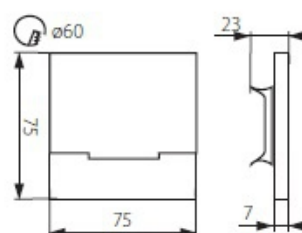

zaakcentowanie wystroju innych pomieszczeń. Unikatowa konstrukcja opraw zapewnia równomierną emisję światła, a zastosowane tu markowe diody LED gwarantują dużą energooszczędność - pobór mocy w pojedynczej oprawie to zaledwie 1,3W.

Cechy produktu:

- zasilanie: 220-240V,
- moc znamionowa: 1,3W,
- strumień świetlny: 13lm (3000K), 15lm (6500K),
- trwałość: 50 000h,
- temperatura barwowa: 3000K (WW) i 6500K (CW),
- do zastosowania wewnątrz budynków - IP20,
- 2xLED SMD.

SABIK LED