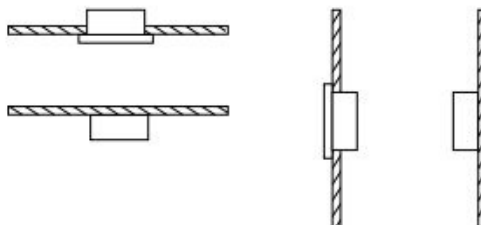

Lampe de secours Support de montage 30° pour luminaires ITECH

Kod Electriquo: 80363 Kod TM Technologie: TM-AKC.MC.IT.02

Montaż
Mounting

Aksesoria
Accessories