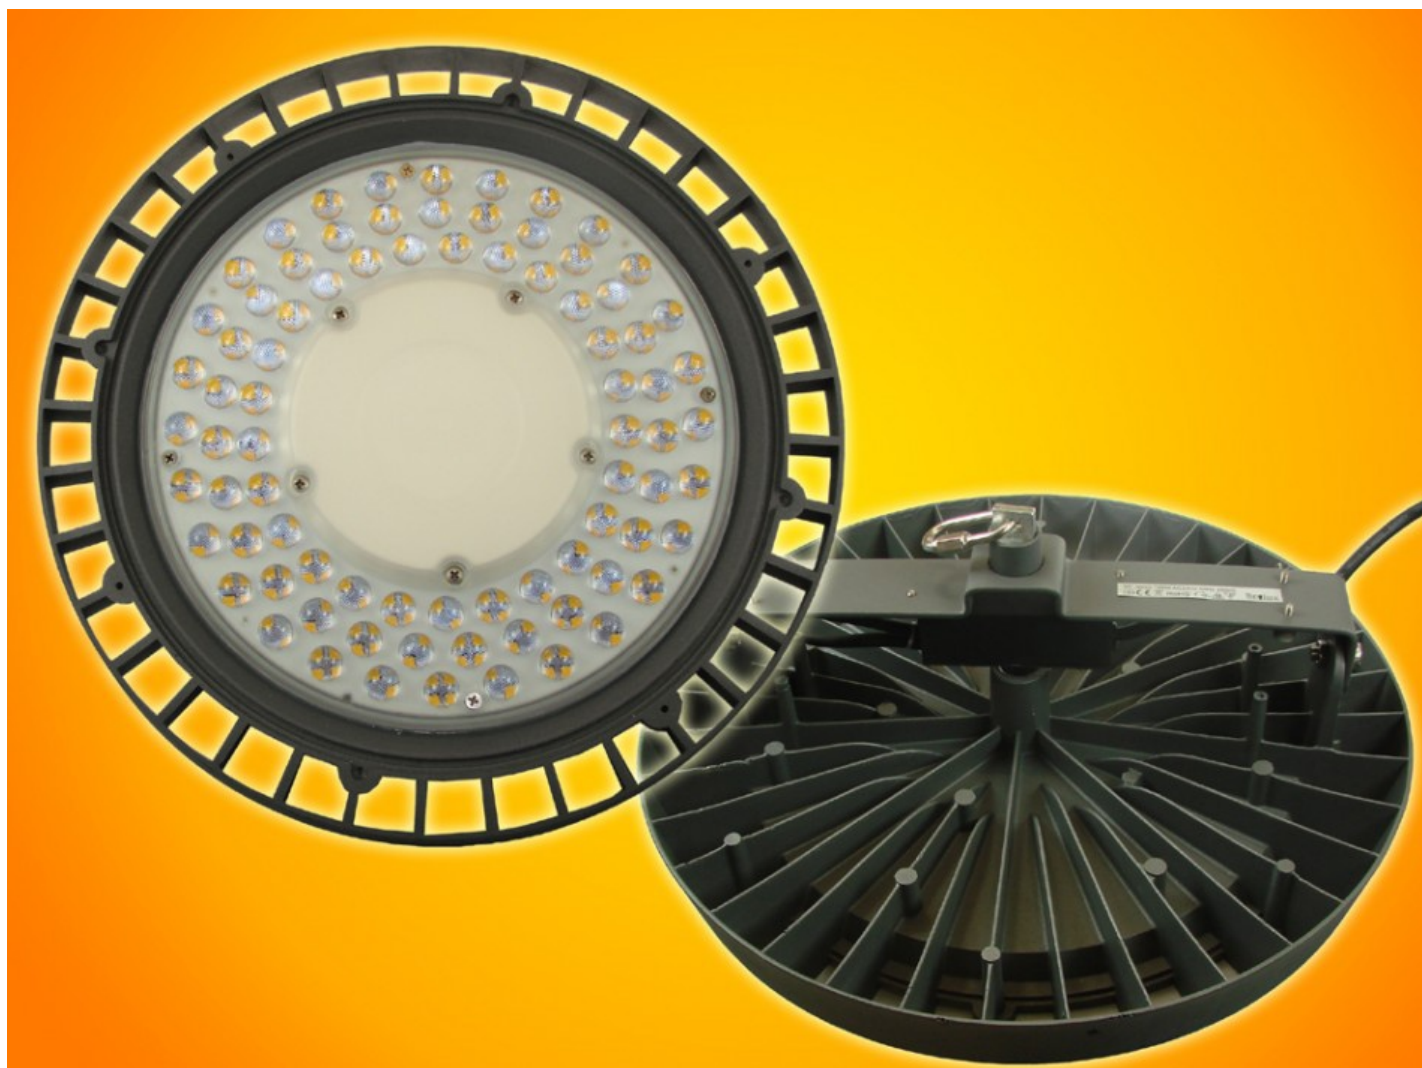

Lampe LED High Bay Jerico 150 W 4 500 K

Kod Electriquo: 82773 Kod Bowi: 142

UWAGA: Zdjęcie poglądowe dla całej rodziny produktów.

Dane techniczne:

- Flux lumineux de la lampe [lm] **150000lm**
- Température de couleur [K] **4500K**
- Tension [V] **230V**
- Classe de protection IP **IP65**
- Dimensions **400x194mm**
- Angle du faisceau [°] **60st**
- Puissance [W] **150W**
- Flux lumineux de la lampe [lm] **150000lm**
- Température de couleur [K] **4500K**
- Tension [V] **230V**
- Classe de protection IP **IP65**
- Dimensions **400x194mm**
- Angle du faisceau [°] **60st**
- Puissance [W] **150W**

Lampy przemysłowe High Bay wysokiej wydajności

UWAGA: Zdjęcie poglądowe dla całej rodziny produktów.