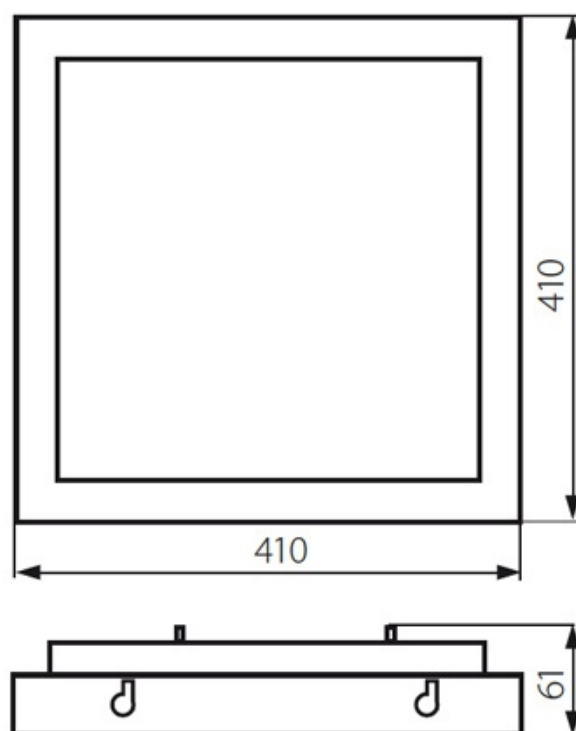

Luminaire LED avec détecteur de mouvement à micro-ondes Tybia LED 38 W-Nw-Se

Kod Electriquo: 85234 Kod Kanlux: 24641

Dane techniczne:

- 405 zasilanie 220-240V
- 1090 częstotliwość znamionowa 50/60Hz
- 119 nie stosować ze ściemniaczem
- 1271 niewymienne źródło światła
- 102 temperatura barwowa 4000K (biała)
- 1130 trwałość 30000 godzin
- 1567 kąt rozsyłu światłości 110 stopni
- 1830 ilość cykli włącz/wyłącz
- 1098 zacisk 3 x 1 mm²
- 1160 moc 38W